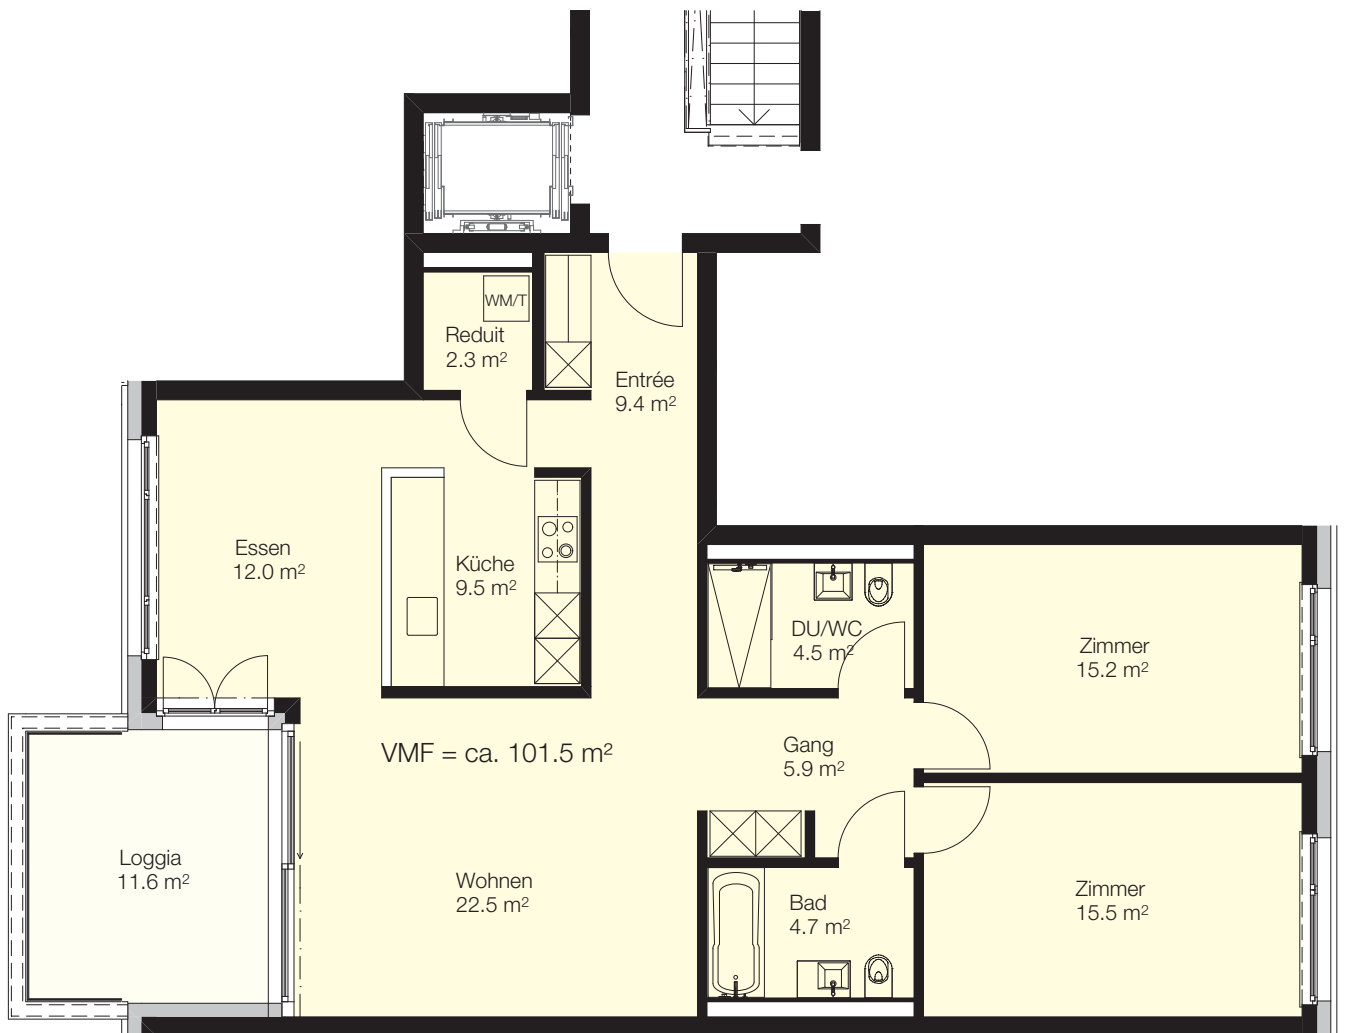

Liegenschaft	Hof Lilienthal
Haus	Farman-Strasse 6
Lage	1.-6. Obergeschoss
Objekt	3.5-Zimmer-Wohnung
Fläche	101.5 m ²
Objekt-Nummer	03.0x03

Situation

Schnitt

Übersicht

Grundriss
Massstab 1:100

0 1 2 3 4 5m