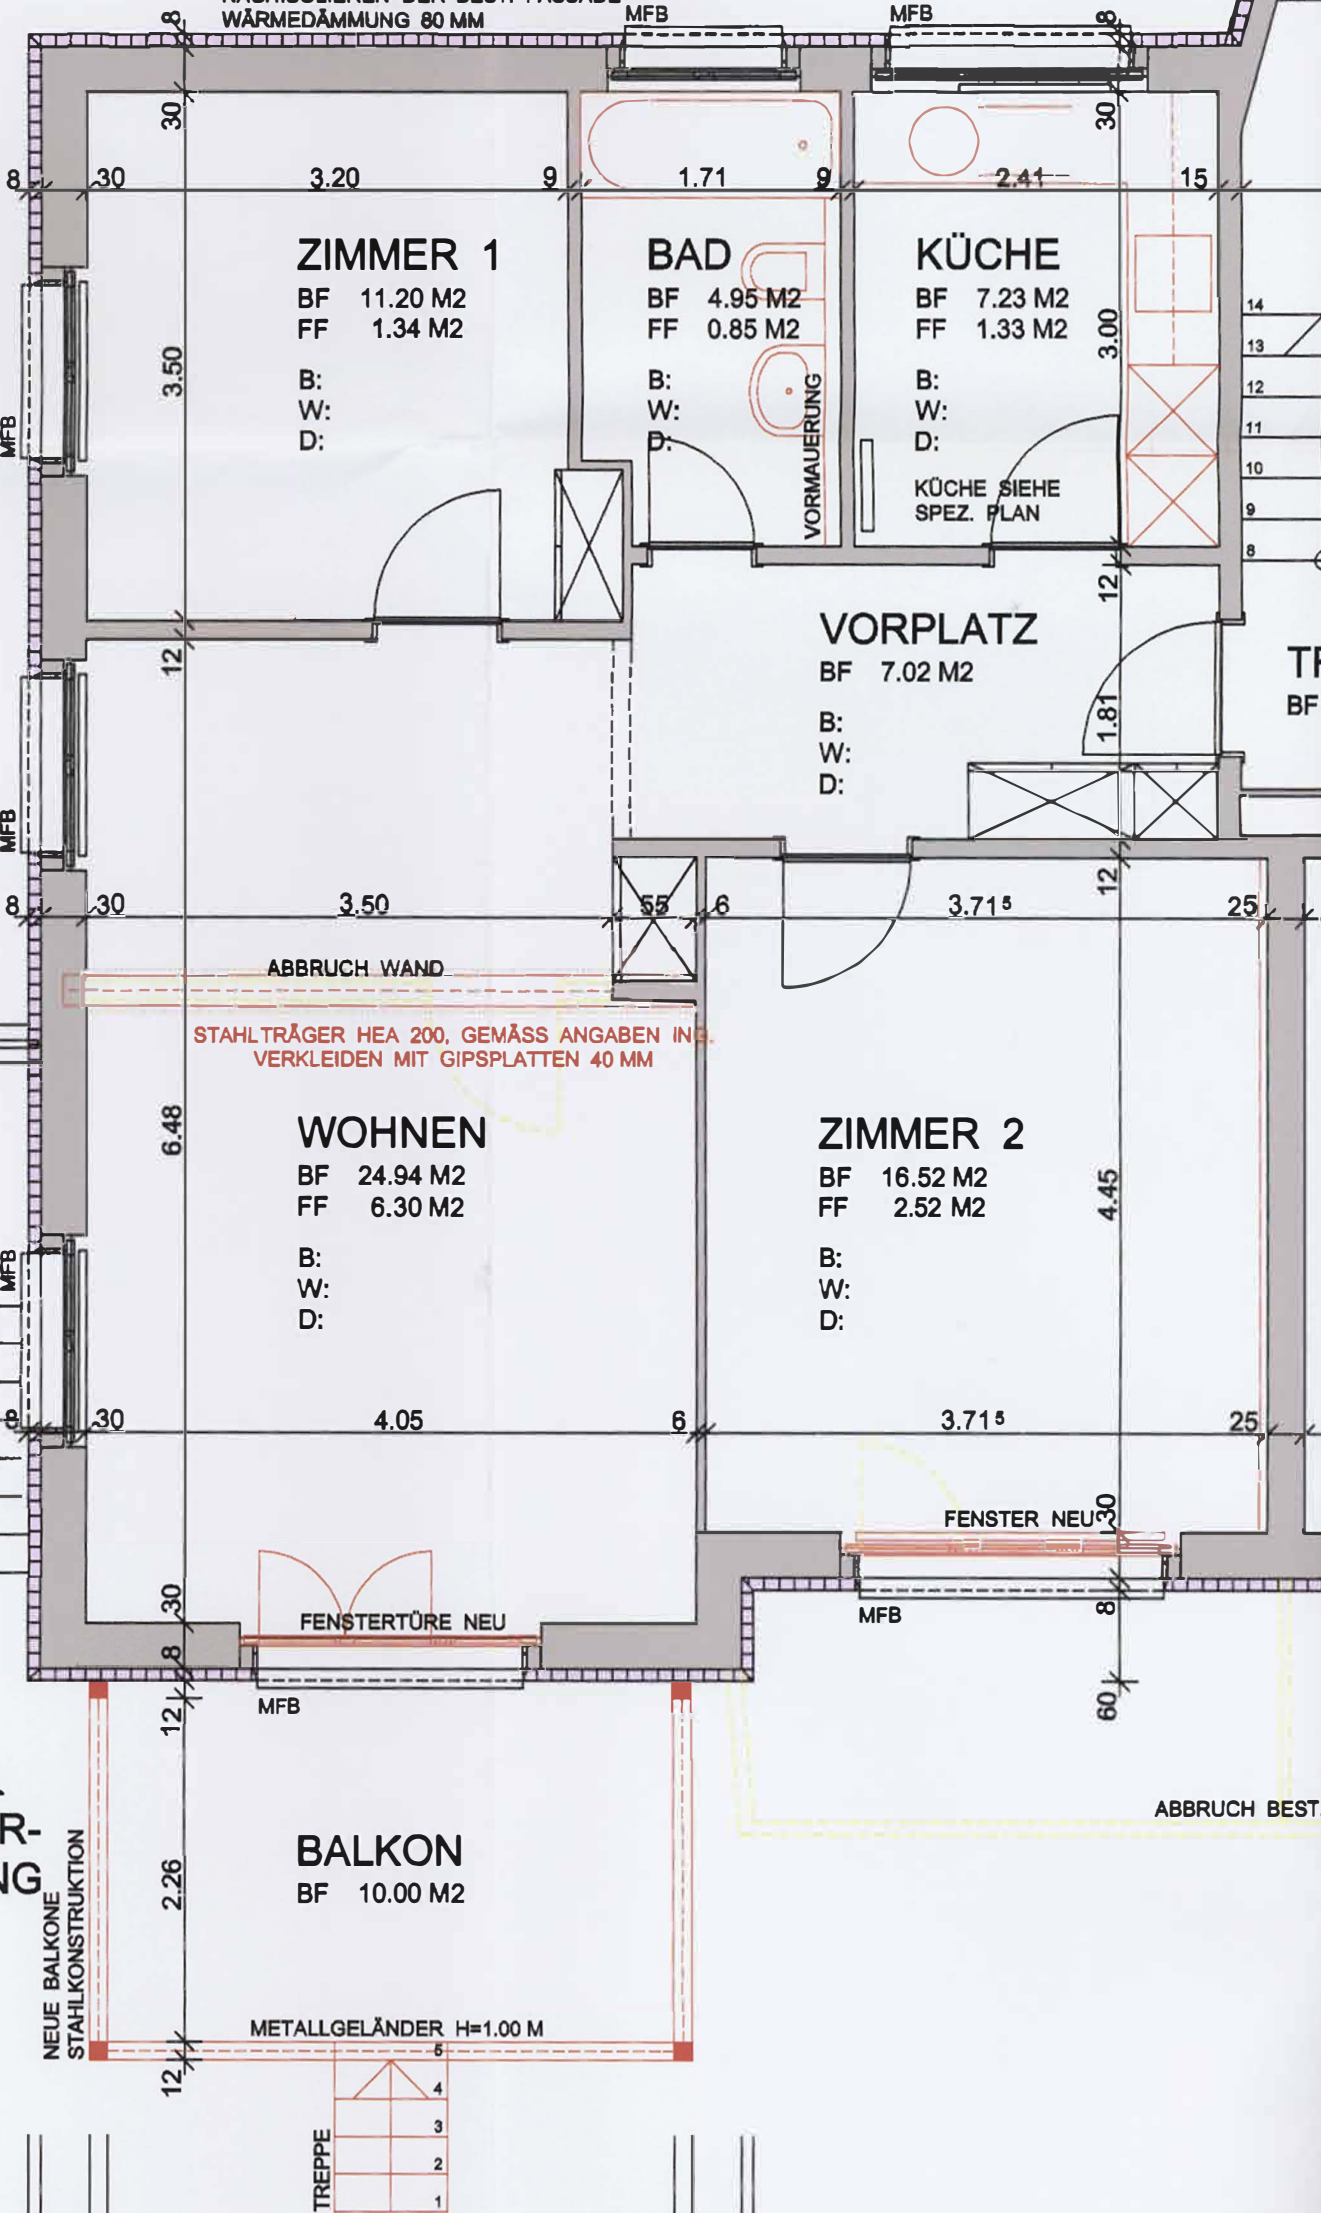

NACHISOLIEREN DER BEST. FASSADE  
WÄRMEDÄMMUNG 80 MM

MFB

MFB

14  
13  
12  
11  
10  
9  
8

TR  
BF

ABBRUCH BEST.

LER-  
ANG

TREPPE