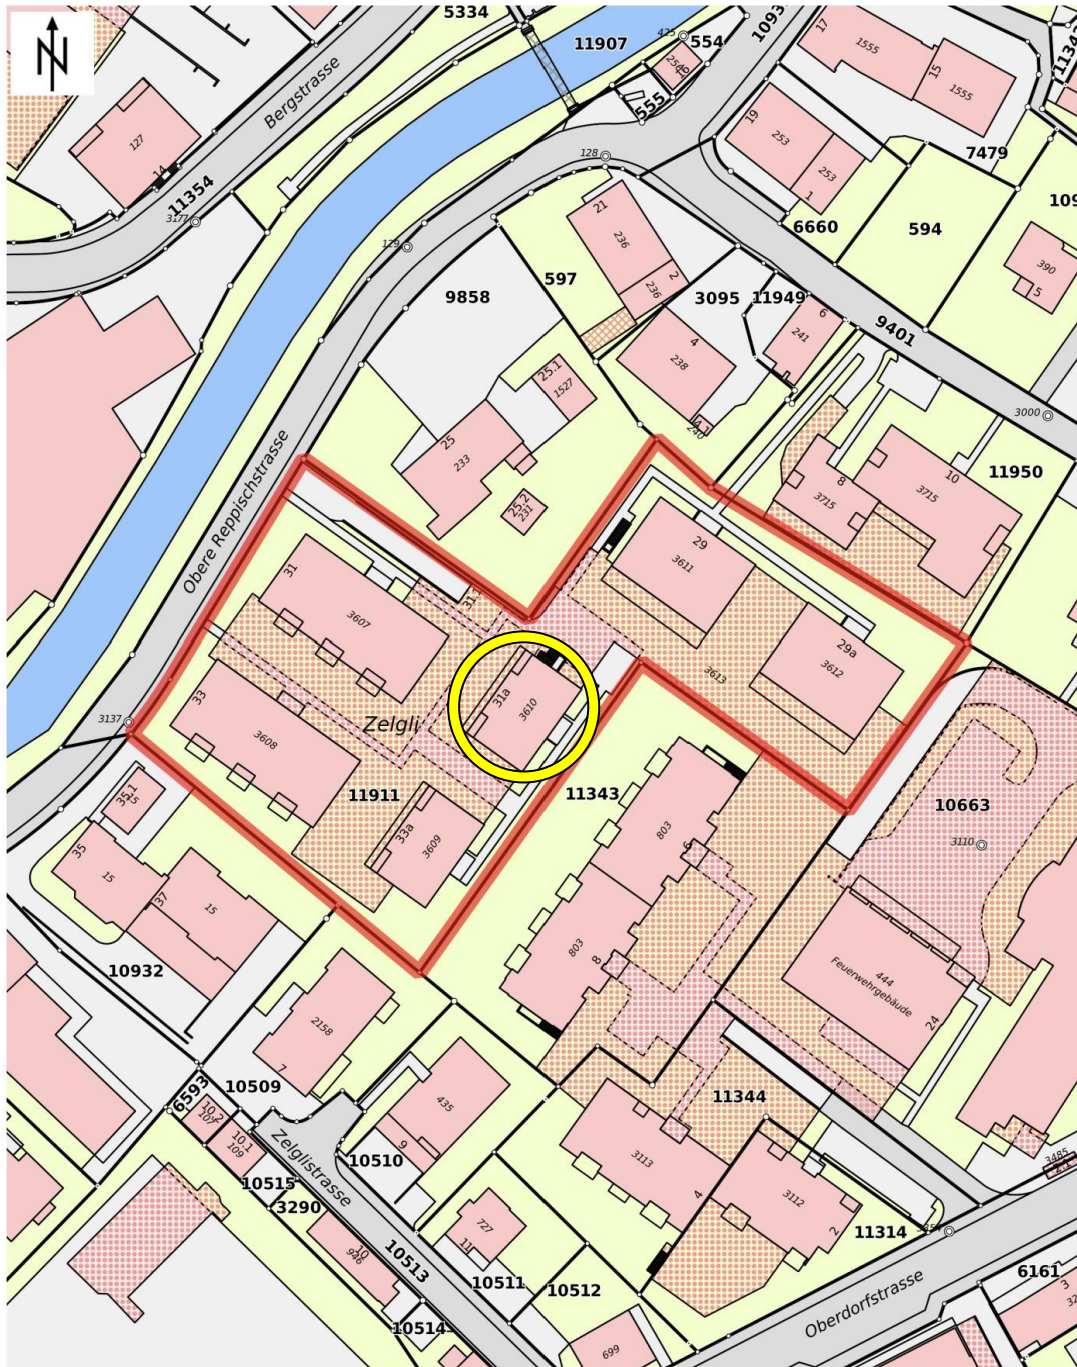

Grosszügiges Wohnen im «CENTRAL PARK» in Dietikon

Attraktive Dreieinhalb - Zimmer – Eigentumswohnung im MINERGIE® - Standard

Obere Reppischstrasse 31a
8953 Dietikon

Situationsplan

Kanton Zürich
GIS-Browser (<https://maps.zh.ch>)

 Amtliche Vermessung in Farbe

© GIS-ZH, Kanton Zürich, 08.03.2024 17:36:37

Diese Karte stellt einen Zusammensatz von amtlichen Daten verschiedener Stellen dar. Keine Garantie für Richtigkeit, Vollständigkeit und Aktualität. Rechtsverbindliche Auskünfte erteilen allein die zuständigen Behörden. Darf nicht für Bauangaben verwendet werden. Katasterpläne Amtliche Vermessung können beim örtlichen Nachführungs-Geometer bezogen werden.

Masstab 1:1000
0 10 20 30m
Zentrum: [2672524.54,1250720.84]

Grundrissplan

(nicht massstabgetreu)