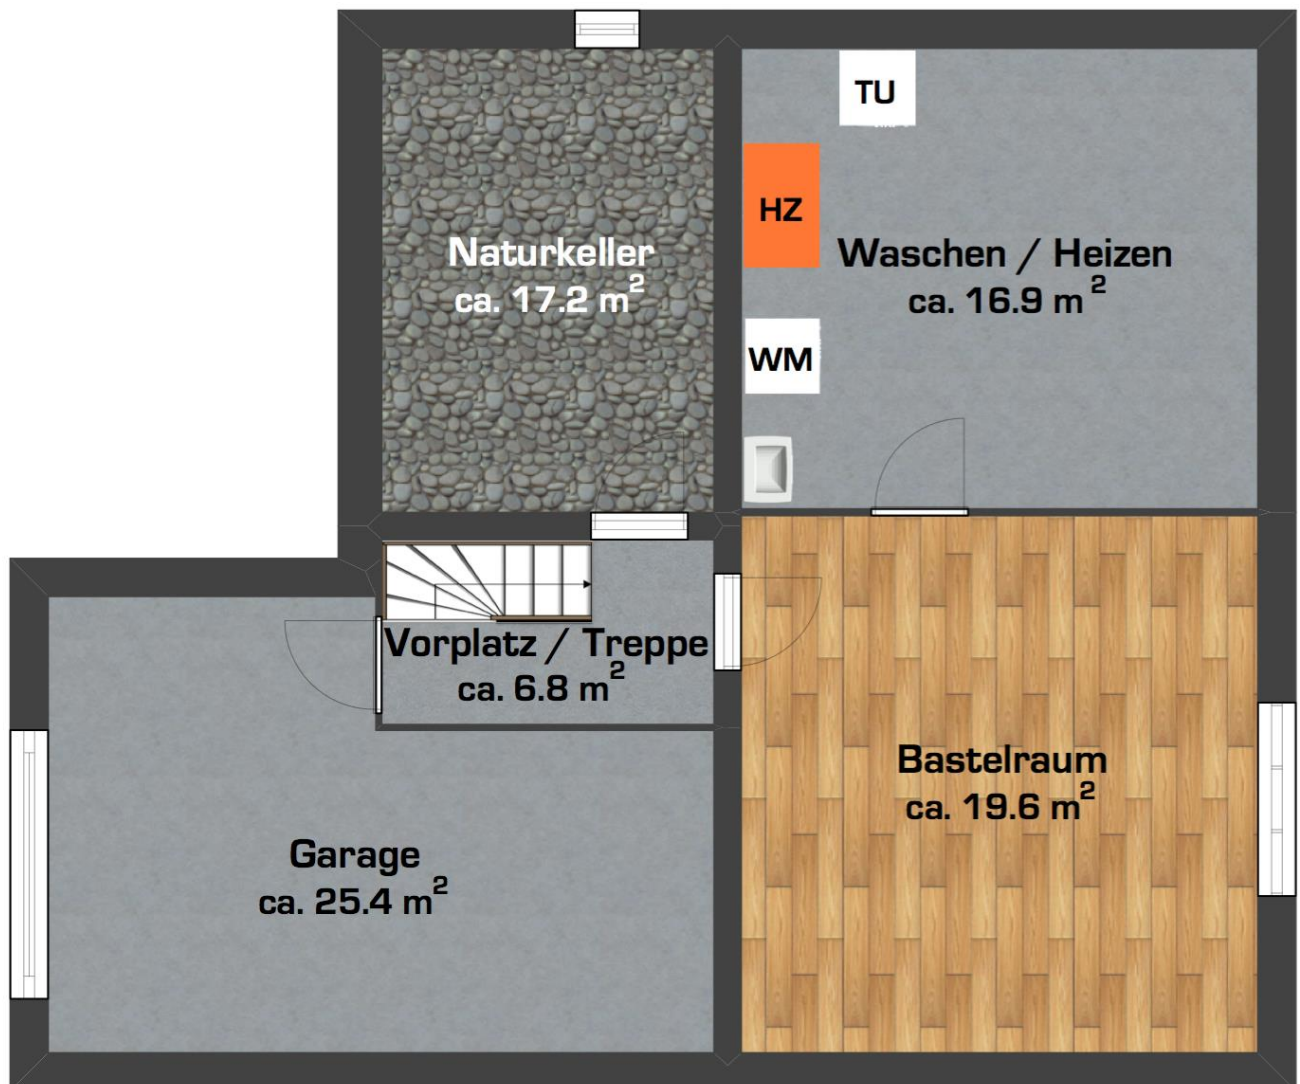

Meister
Immobilien-Treuhand

Wir vermieten

Freistehendes Siebenzimmer - Einfamilienhaus mit grossem Garten

an ruhiger Wohnlage in der bevorzugten Wohngemeinde
Binningen

Melchtalstrasse 15
4102 Binningen

Grundrissplan Untergeschoss

Nicht massstäblich

[Kopie Originalplan auf Anfrage erhältlich]

Grundrissplan Erdgeschoss

Nicht massstäblich

(Kopie Originalplan auf Anfrage erhältlich)

Grundrissplan Obergeschoss

Nicht massstäblich

[Kopie Originalplan auf Anfrage erhältlich]