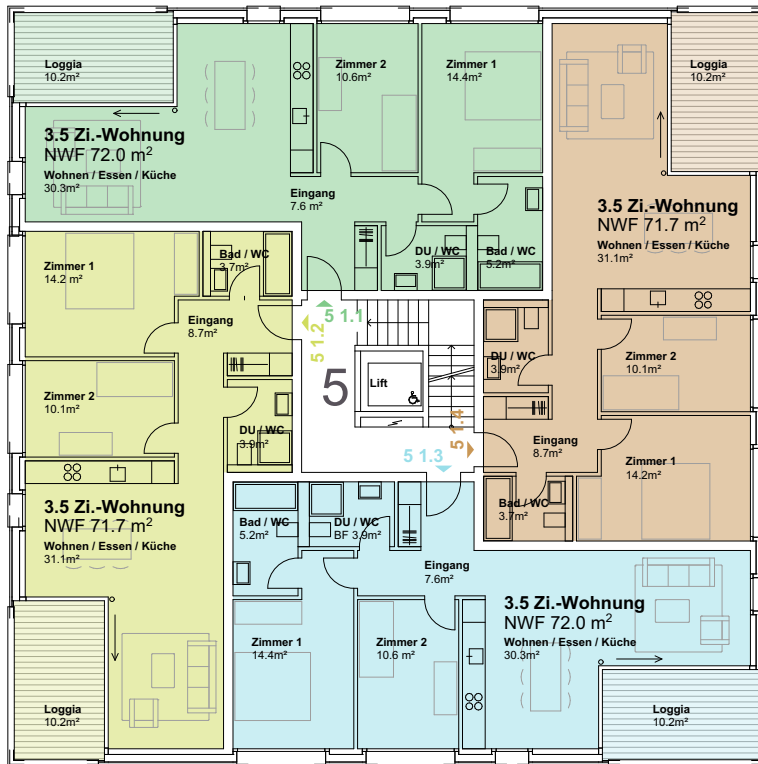

1. Obergeschoss

Geschoss
1. Obergeschoss

Zimmer
3.5

Nettowohnfläche
72.0 m²

Geschoss
1. Obergeschoss

Zimmer
3.5

Nettowohnfläche
71.7 m²

Geschoss
1. Obergeschoss

Zimmer
3.5

Nettowohnfläche
72.0 m²

Geschoss
1. Obergeschoss

Zimmer
3.5

Nettowohnfläche
71.7 m²