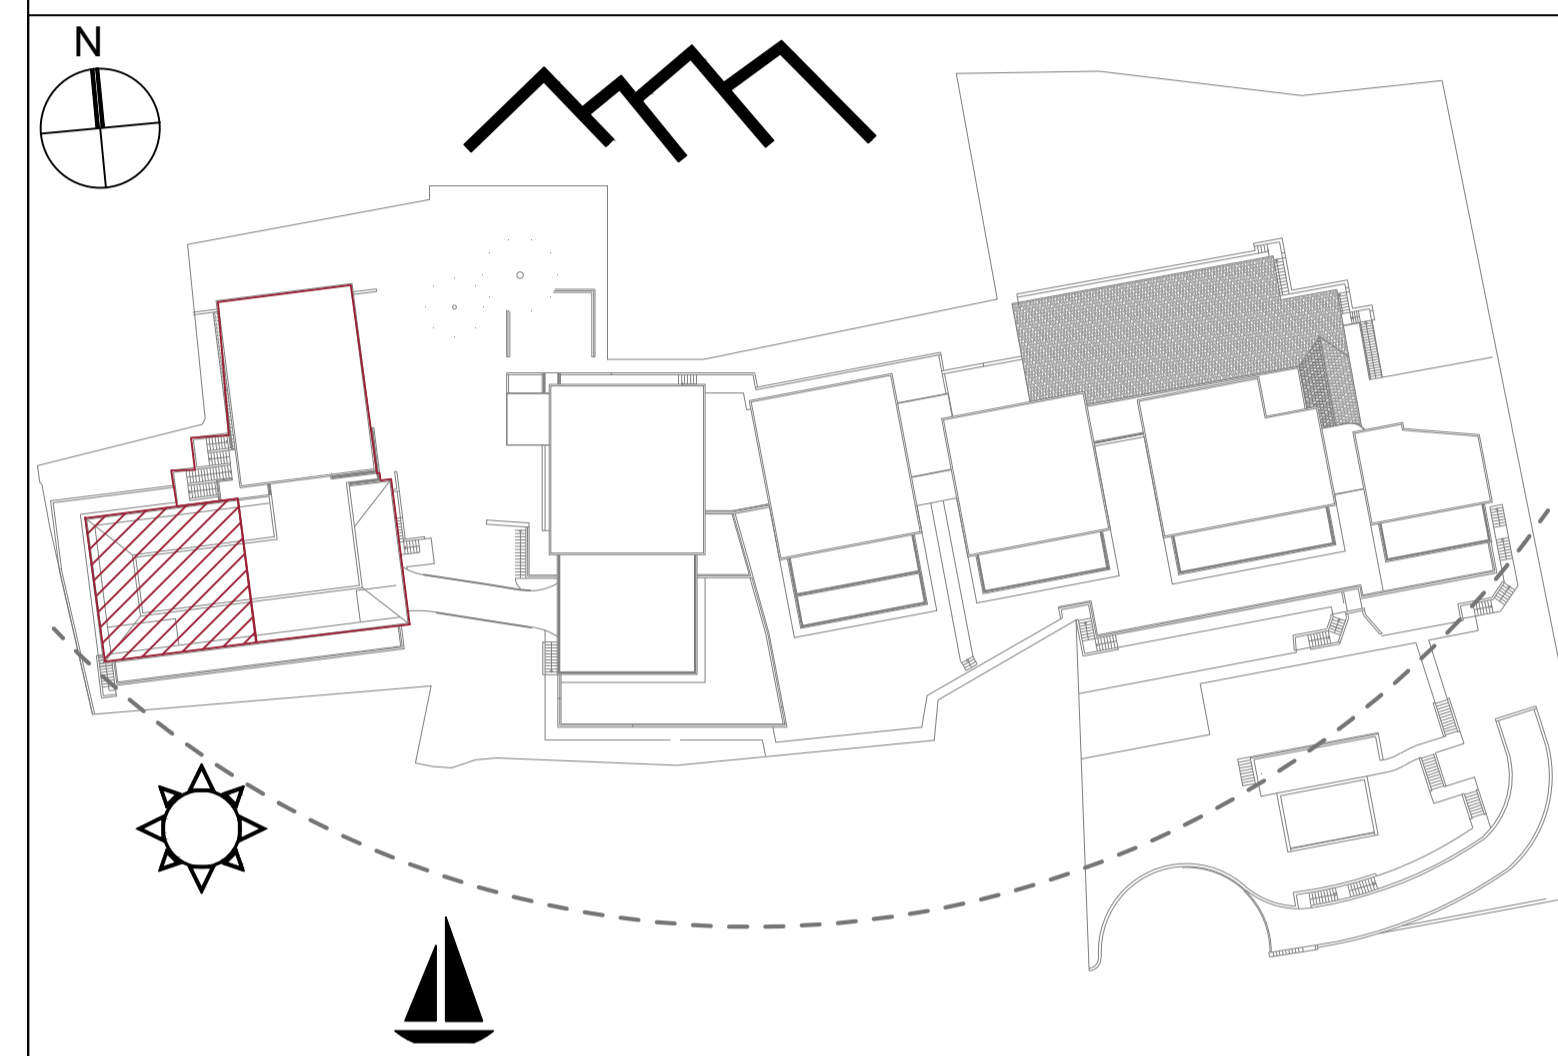

PPP 09 _ BLOCCO 1

	4,5		16 m ²
	159 m ²		2
	3		7 m ²
	3		

STUDIO GEST SA
 Via Cantonale 43
 t: +41 91 950 09 46
 info@studiogest.ch

CH-6928 Manno
 f: +41 91 950 09 47
 www.studiogest.ch