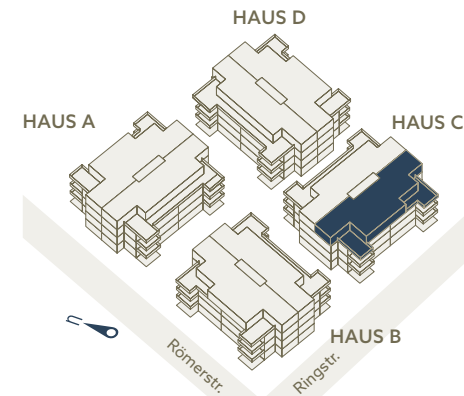

## HAUS C ATTIKAGESCHOSS

Wohnung	C31	Terrasse 1	21.9 m <sup>2</sup>
Zimmer	4.5	Terrasse 2	23.2 m <sup>2</sup>
NF	147.5 m <sup>2</sup>		

Haus C

0 1 2 3 4 5m

1:100