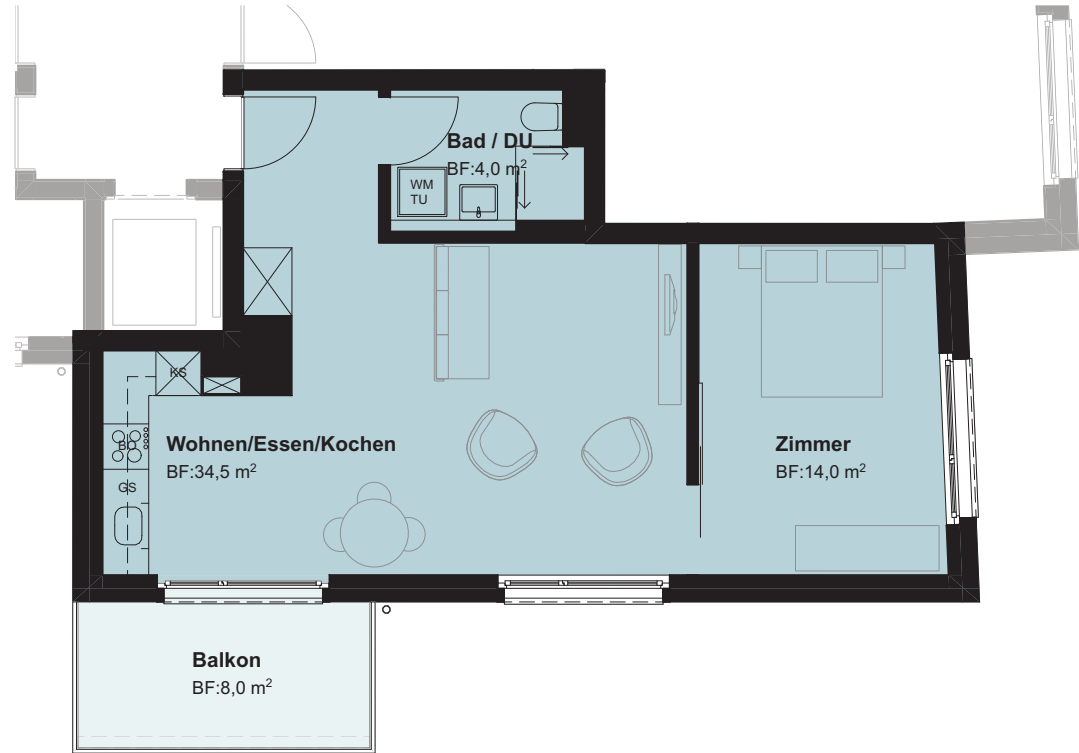

Wohnung: 2.5 Zimmer  
Fläche: ca. 52.5 m<sup>2</sup>

**Mehrfamilienhaus Bachmattstrasse**  
Bachmattstrasse 39, 8048 Zürich

**Wohnung W4.2**

**4. Obergeschoss**  
Masstab 1:100