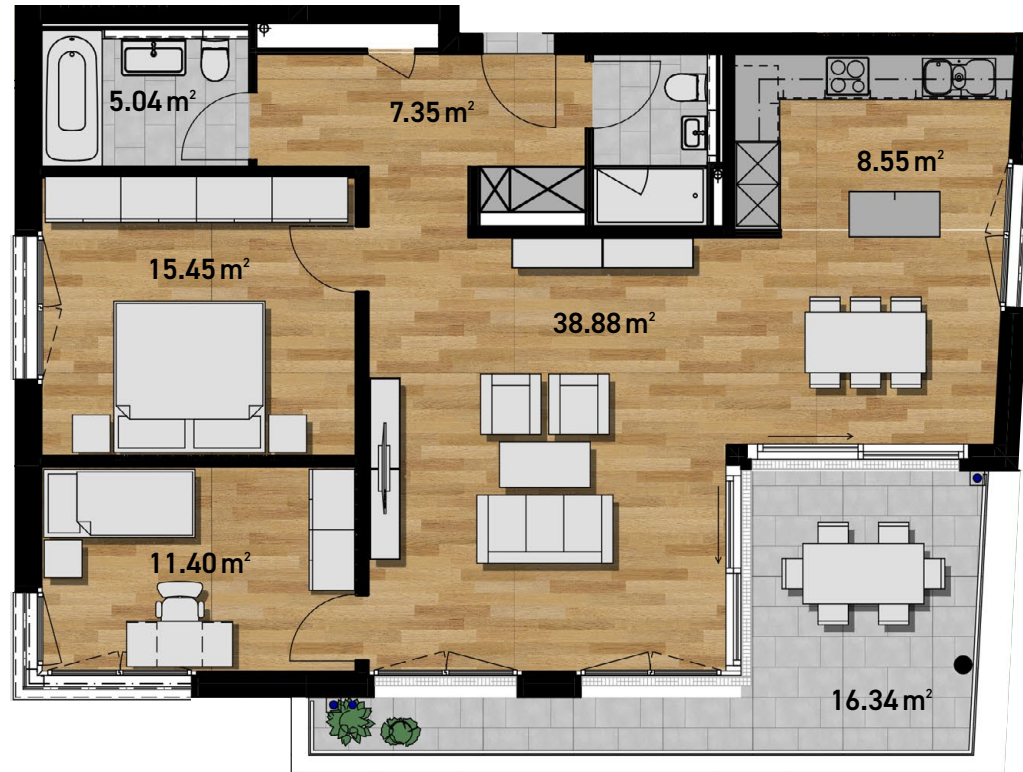

3.5-ZIMMER-WHG
HAUS A2 | WHG NR. 1
1. OBERGESCHOSS

Wohnfläche 90.2 m²
Balkon 16.3 m²

KONTAKT

Beatrice Schnell
Telefon: +41 61 4675751
beatrice.schnell@wernersutter.ch