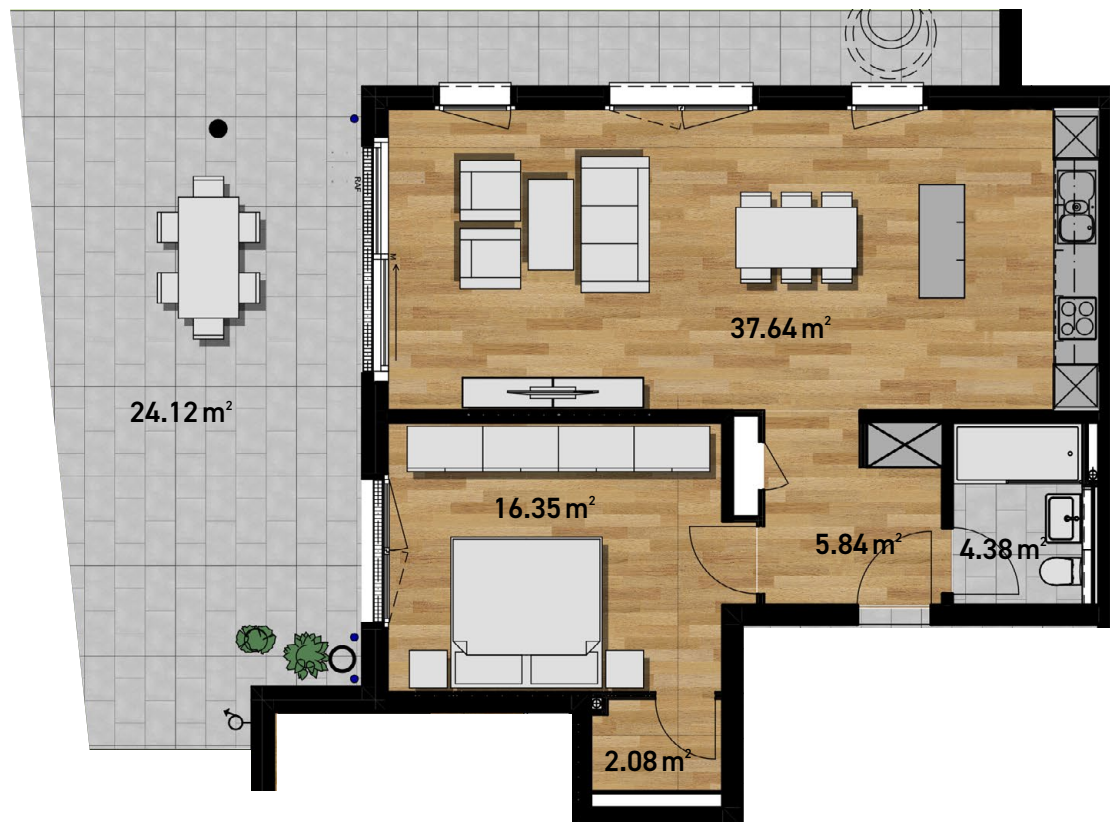

2.5-ZIMMER-WHG
HAUS B3 | WHG NR. 2
ERDGESCHOSS

Wohnfläche 66.3 m²
Sitzplatz 24.1 m²

KONTAKT

Beatrice Schnell
Telefon: +41 61 4675751
beatrice.schnell@wernersutter.ch