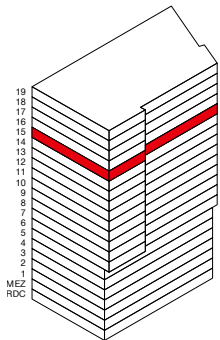

OPALE

APPARTEMENT 5 PIÈCES

Référence: 15-2100

Angle nord-est

Niveau 15

Surface logement: 103,5 m²

Jardin d'hiver: 30,5 m²

Balcon: 11,5 m²

Échelle 1:100

Les surfaces utiles effectives peuvent varier par rapport aux indications des plans. Sous réserve de modifications.

Un objet de CFF SA