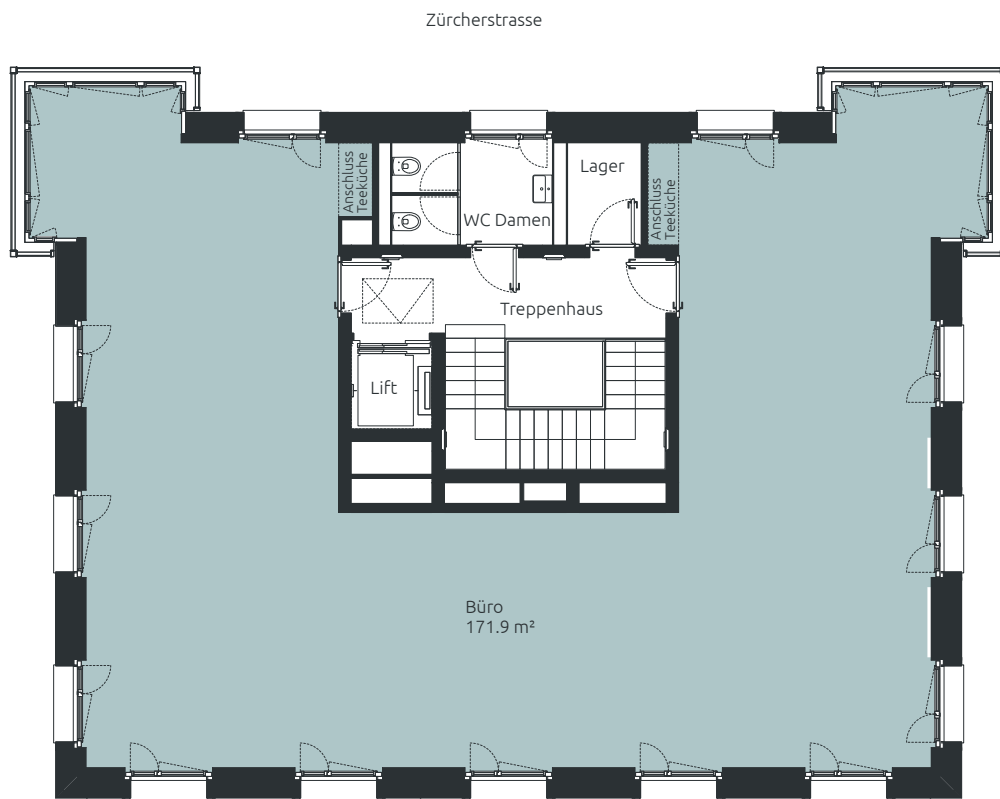

HAUS A BÜROFLÄCHE

ADRESSE
Zürcherstrasse 38

GESCHOSS
3. Obergeschoss

NUMMER
A.301

NUTZUNG
Büro

GRÖSSE
ca. 171.9 m²

Massstab 1:150

Alle Angaben sind Circaangaben. Änderungen bleiben vorbehalten.