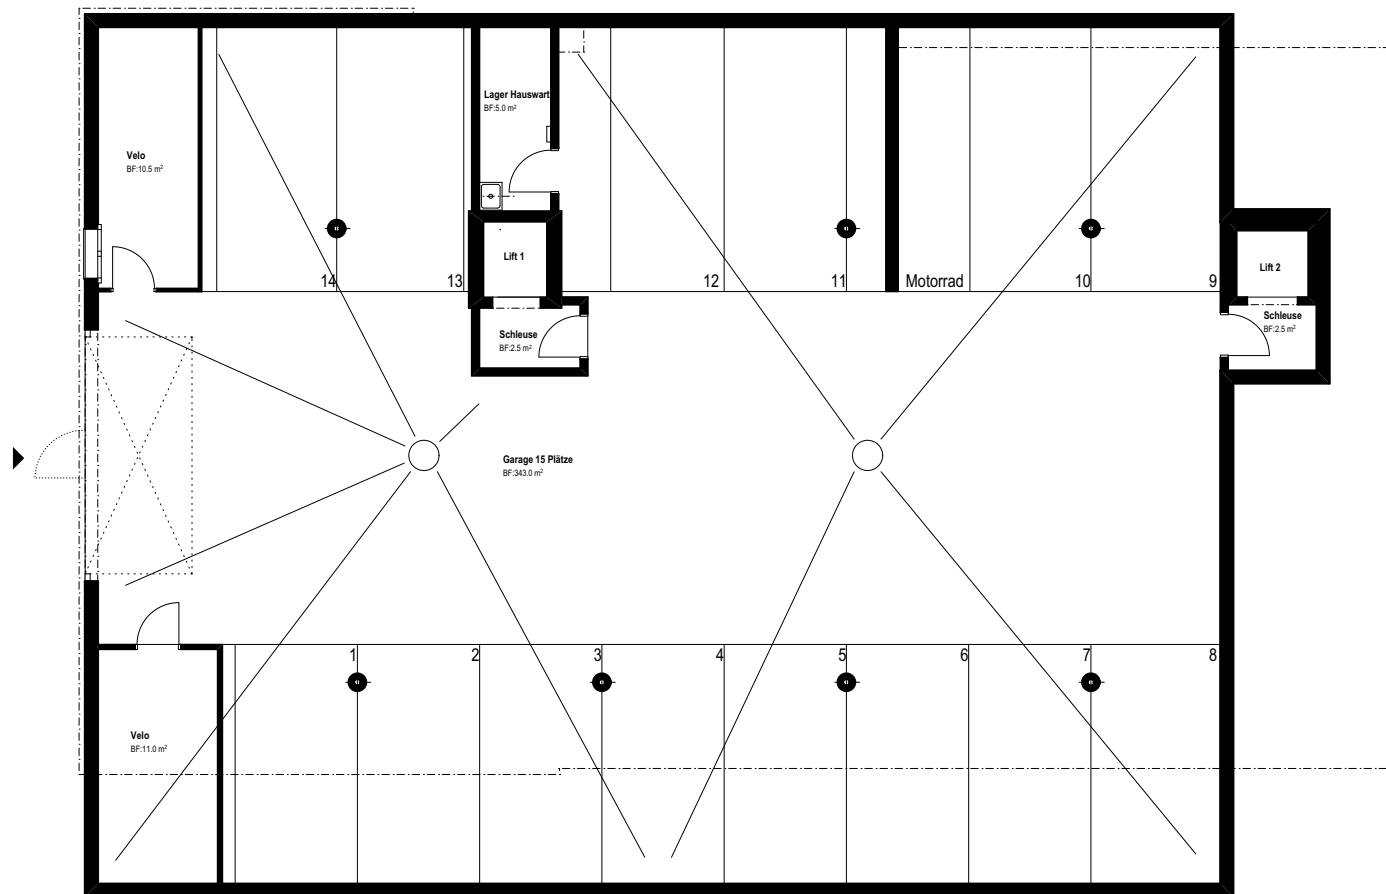

Garage Haus 56 + 58

kleinere Änderungen bleiben vorbehalten
Die farbige angelegte Fläche entspricht den m² -Angaben.

Mehrfamilienhaus Im Glockenacker 56+ 58
8053 Zürich