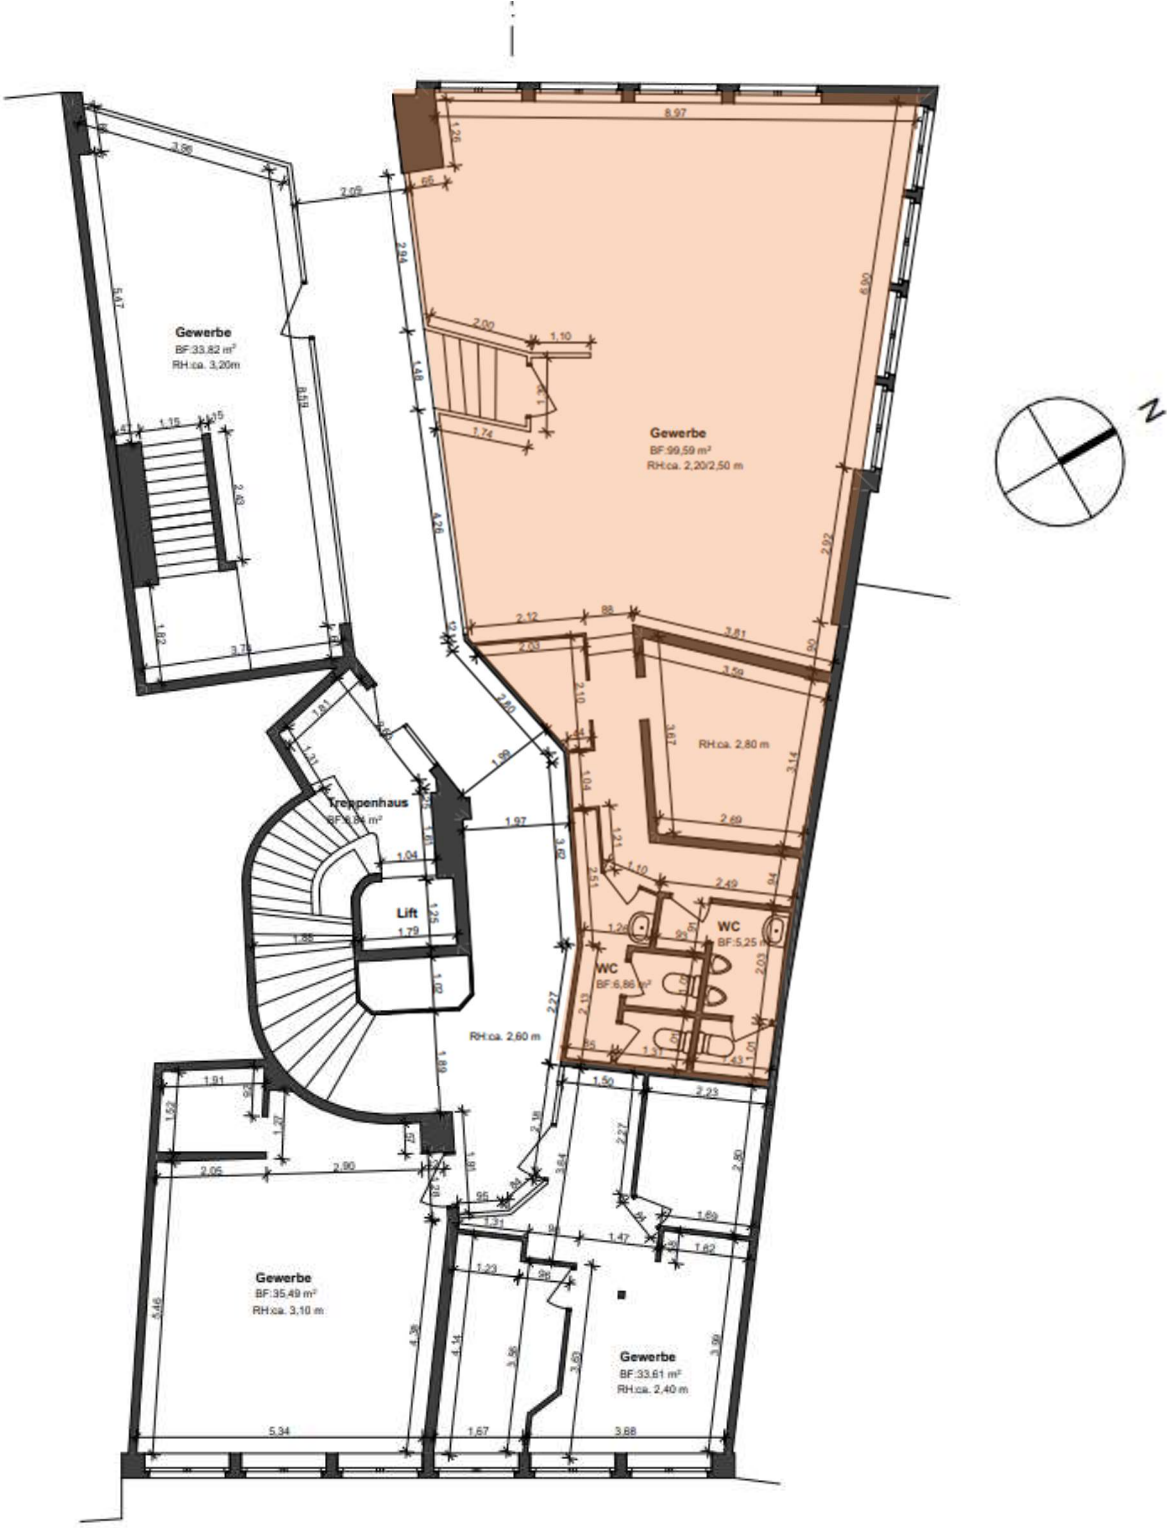

# Grundrissplan Gewerbefläche mit ca. 99.6 m<sup>2</sup> Neugasse 12, 9000 St. Gallen

**Grundrissplan Gewerbefläche mit ca. 33.6 m<sup>2</sup>  
Neugasse 12, 9000 St. Gallen**