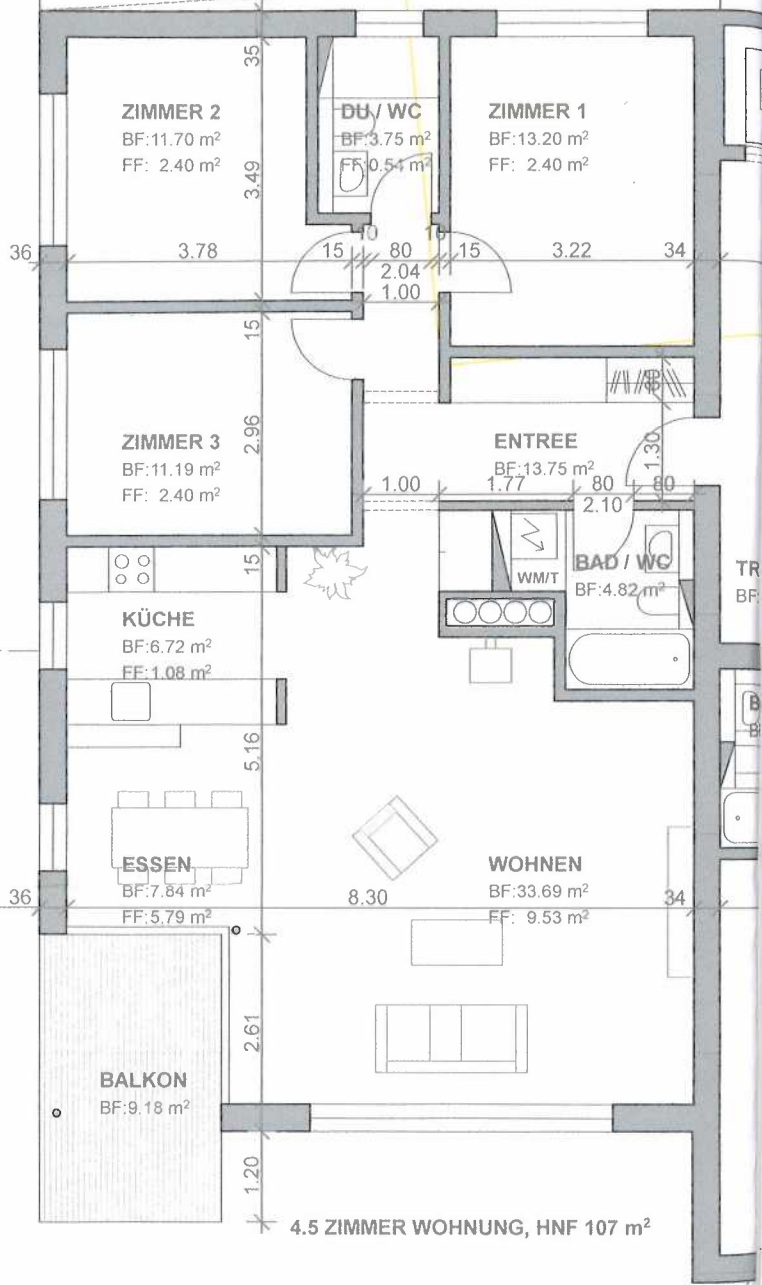

10.65

1 + 2 OBERGESCHOSS

4.5 ZIMMER WOHNUNG, HNF 107 m²

3.00

5

2.41

6.23