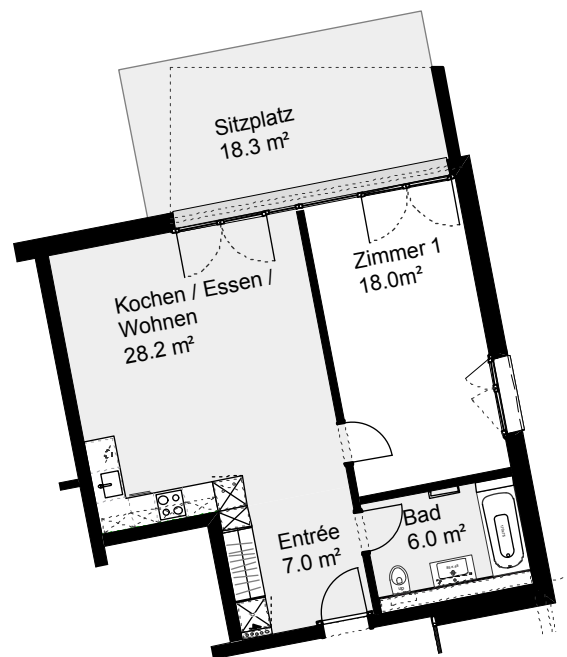

WOHNÜBERBAUUNG

LEUGENE

Nr. 14.00.01
2.5-Zimmer-Wohnung
 59.20 m²
 EG / Haus 14

Auskunft und Vermietung

VERIT Immobilien AG
 Schwanengasse 29
 2503 Biel-Bienne
 T 032 329 39 90
 biel@verit.ch

mst. 1:150

www.leugene-ueberbauung.ch