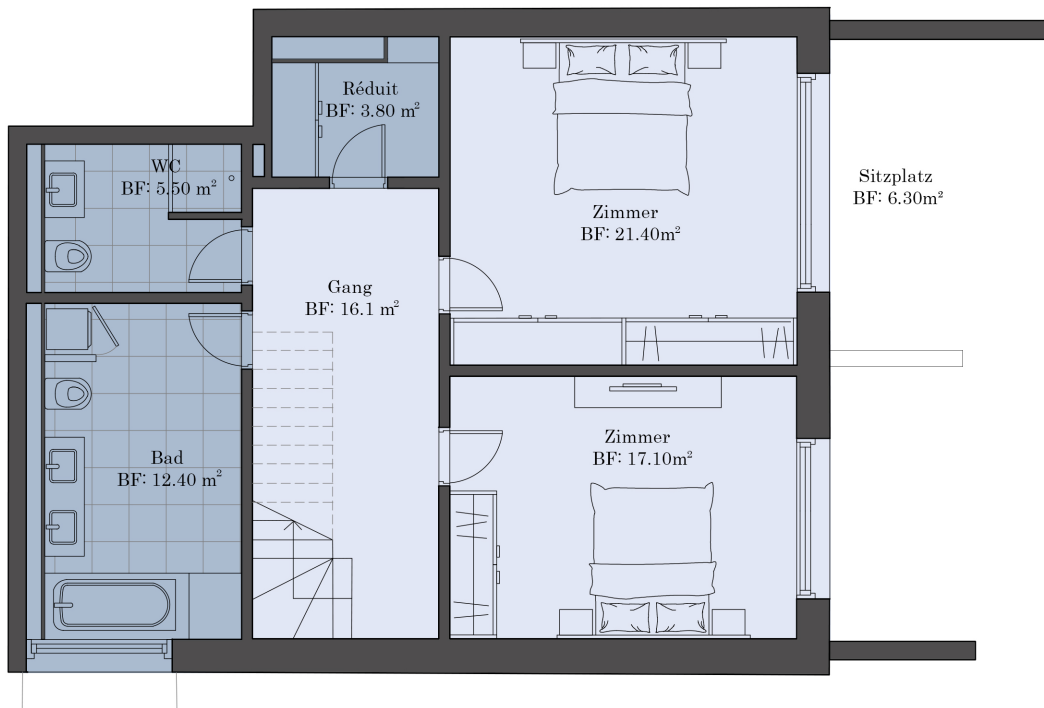

Erdgeschoss  
Wohnfläche 51.40m<sup>2</sup>

1.Untergeschoss  
Wohnfläche 79.70 m<sup>2</sup>

HAUS B - WHG 2  
Wohnfläche 138.50 m<sup>2</sup>