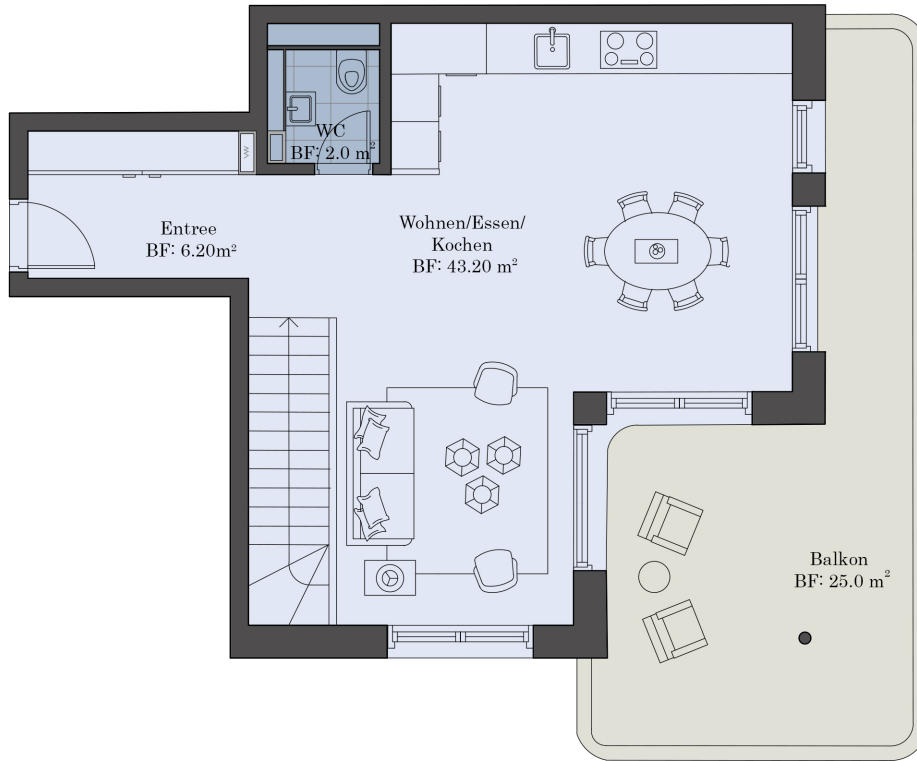

Erdgeschoss  
Wohnfläche 51.40m<sup>2</sup>

1.Untergeschoss  
Wohnfläche 79.70 m<sup>2</sup>

HAUS B - WHG 2  
Wohnfläche 138.50 m<sup>2</sup>