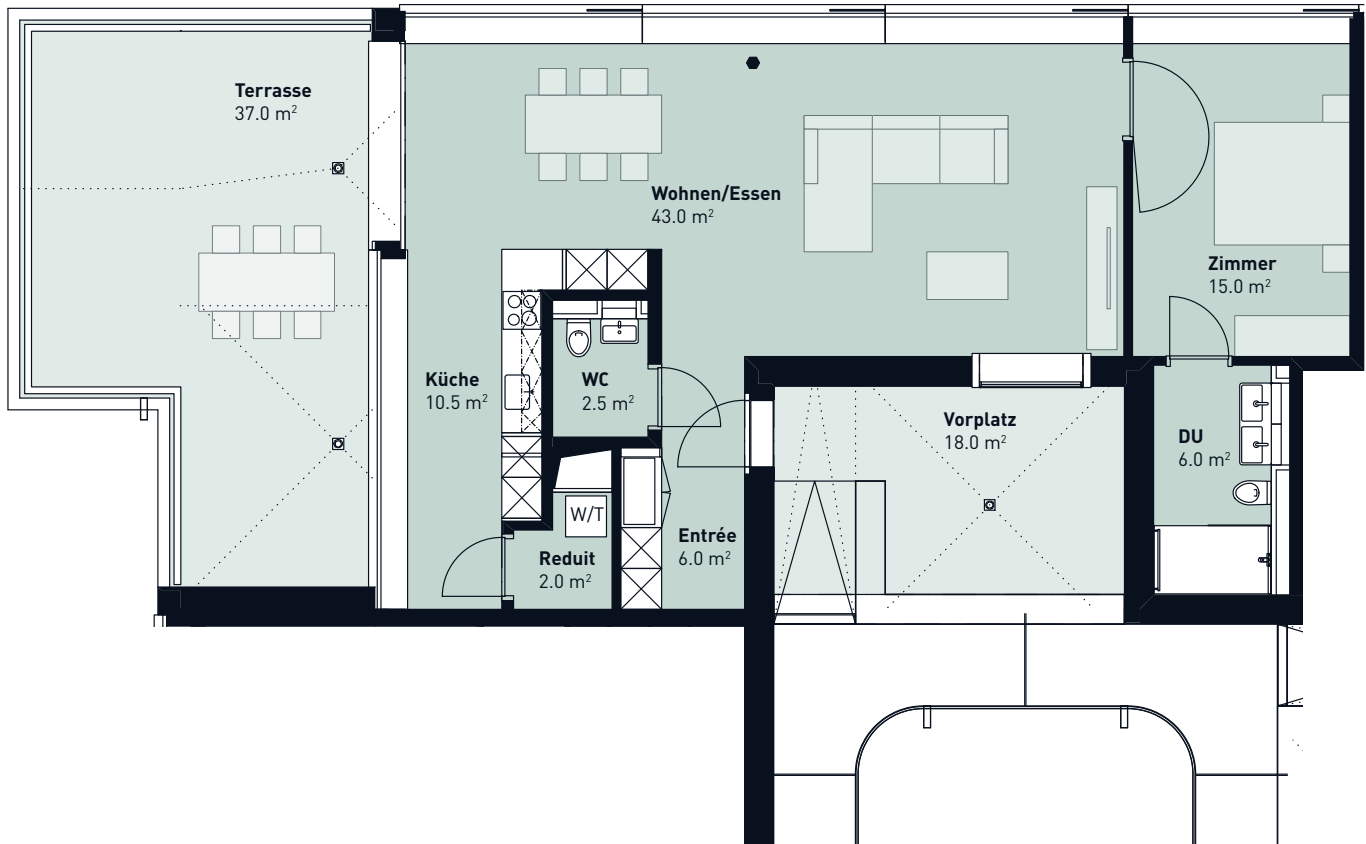

# IM GRUND 13, EMBRACH | ATTIKAGESCHOSS 2.5-ZIMMER-WOHNUNG

## Wohnungsnummer

13.302

## Details

Wohnfläche:

ca. 85.0 m<sup>2</sup>

Terrasse:

ca. 37.0 m<sup>2</sup>

Sitzplatz:

ca. 18.0 m<sup>2</sup>

Änderungen und Abweichungen gegenüber den publizierten Angaben bleiben ausdrücklich vorbehalten. Keine Haftung.