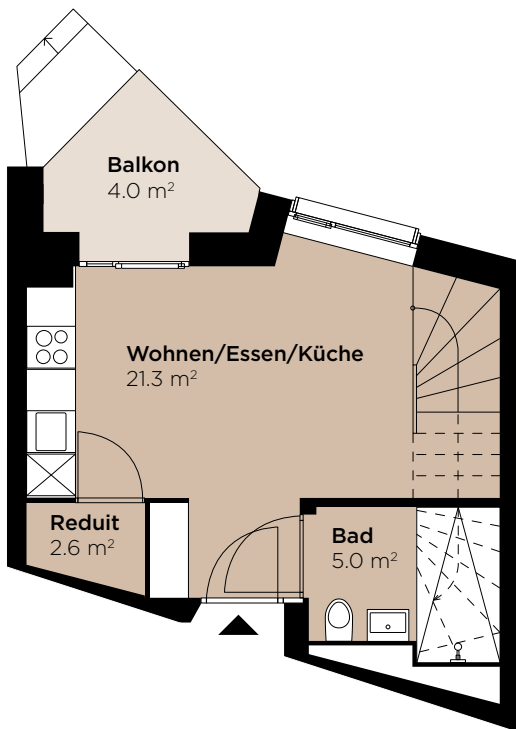

KIBAKO

NATÜRLICH LEBEN.
KLOTEN

TALACHERSTRASSE 13 | 8302 KLOTEN

MAISONETTE- STUDIOWOHNUNG 01

Geschoss	EG und 1. OG
Zimmer	2.0
Fläche	53.1 m ²
Balkon	8.0 m ²

Erdgeschoss

1. Obergeschoss

0 1 2 3 4 5 m