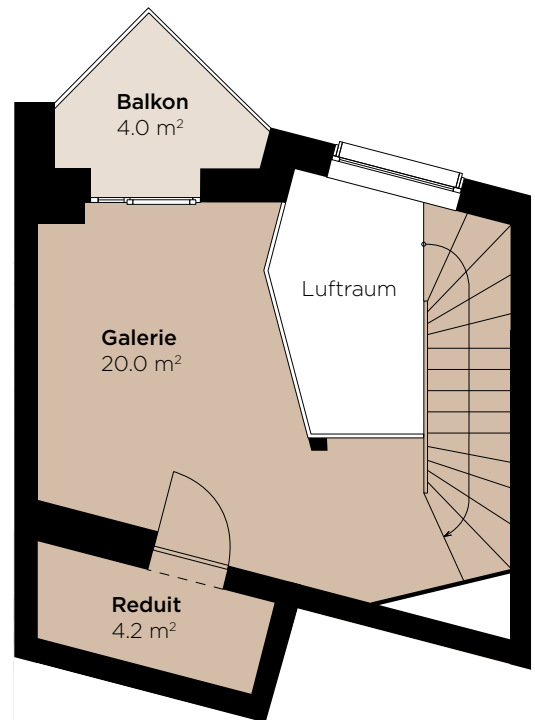

KIBAKO

NATÜRLICH LEBEN.
KLOTEN

TALACHERSTRASSE 13 | 8302 KLOTEN

MAISONETTE- STUDIOWOHNUNG 01

Geschoss	EG und 1. OG
Zimmer	2.0
Fläche	53.1 m ²
Balkon	8.0 m ²

Erdgeschoss

1. Obergeschoss

0 1 2 3 4 5 m