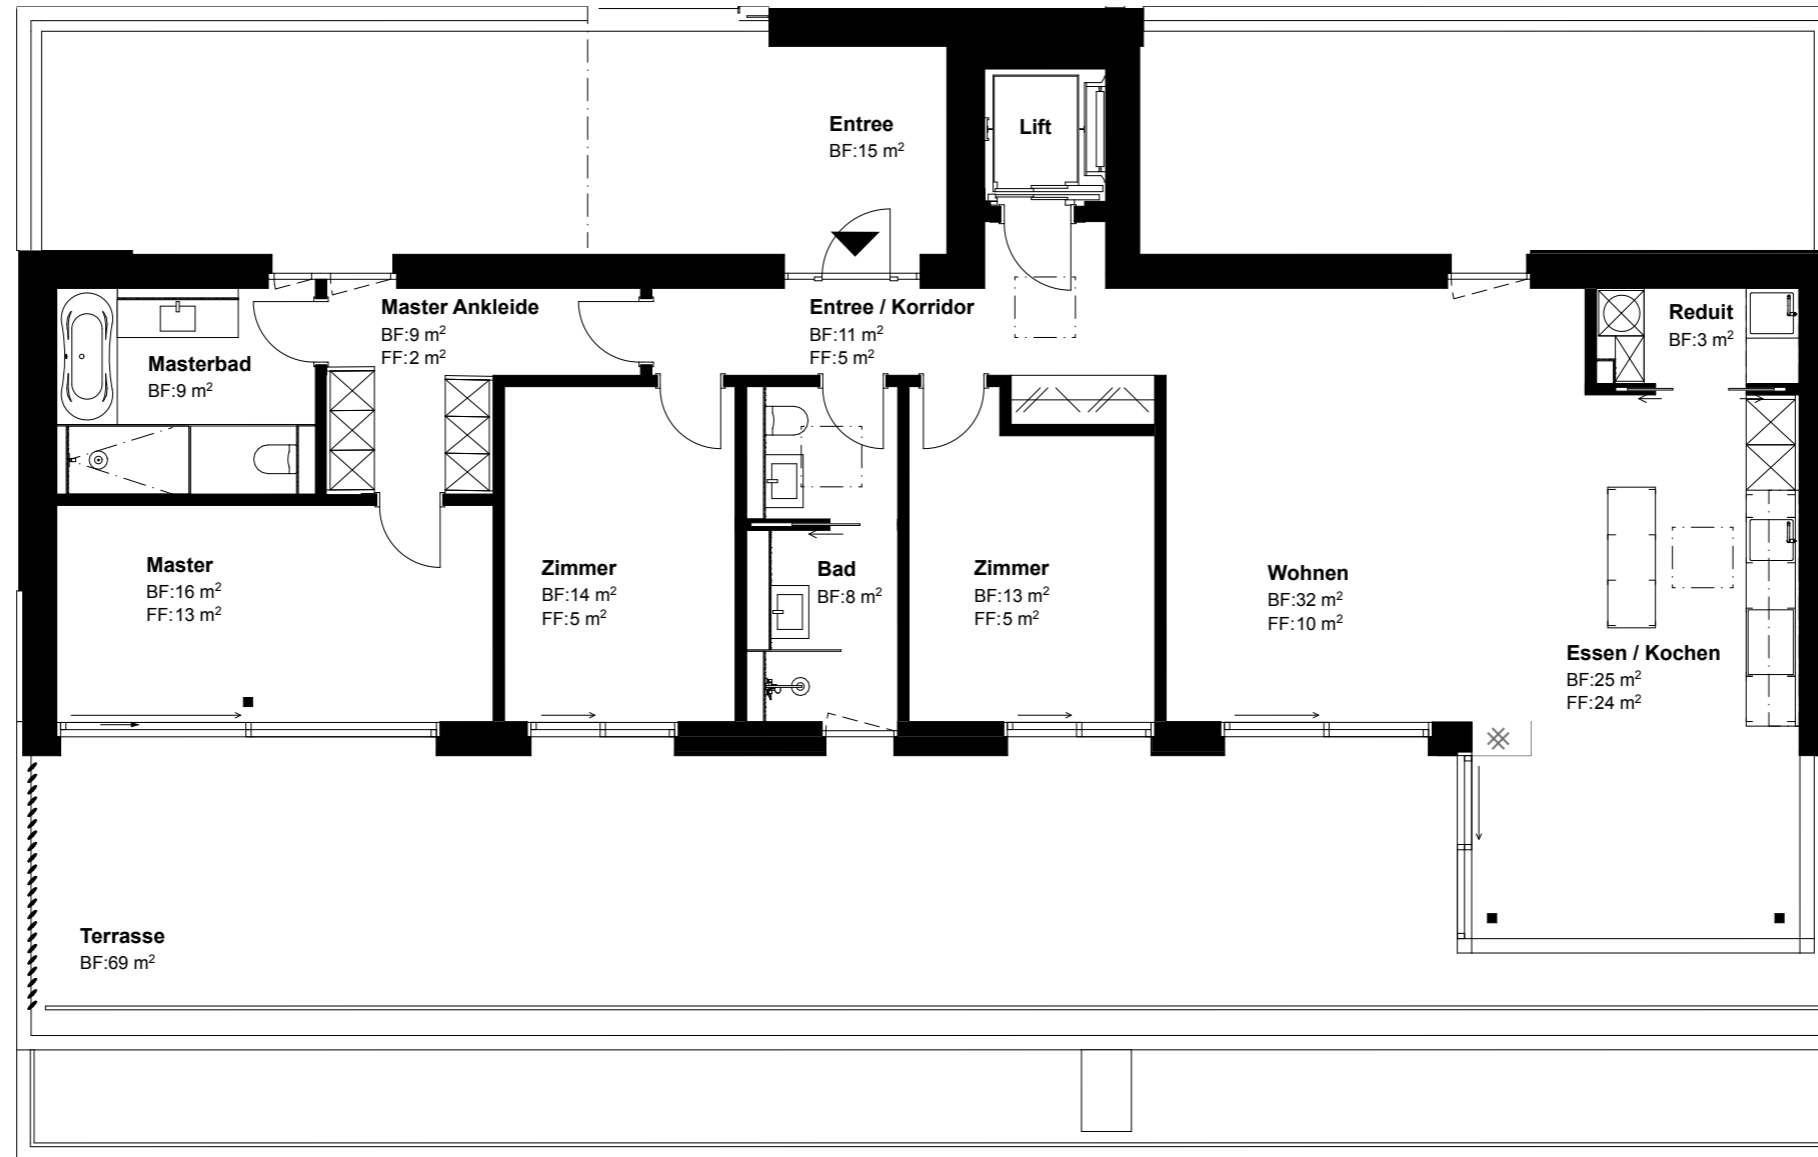

# ERLENHÖHE

DAS HÖCHSTE DER GEFÜHLE

ERLENHOEHE.CH

**WOHNUNG 4.31** 4.5-Zimmer-Wohnung  
Bruttofläche 149 m<sup>2</sup>  
Obergeschoss