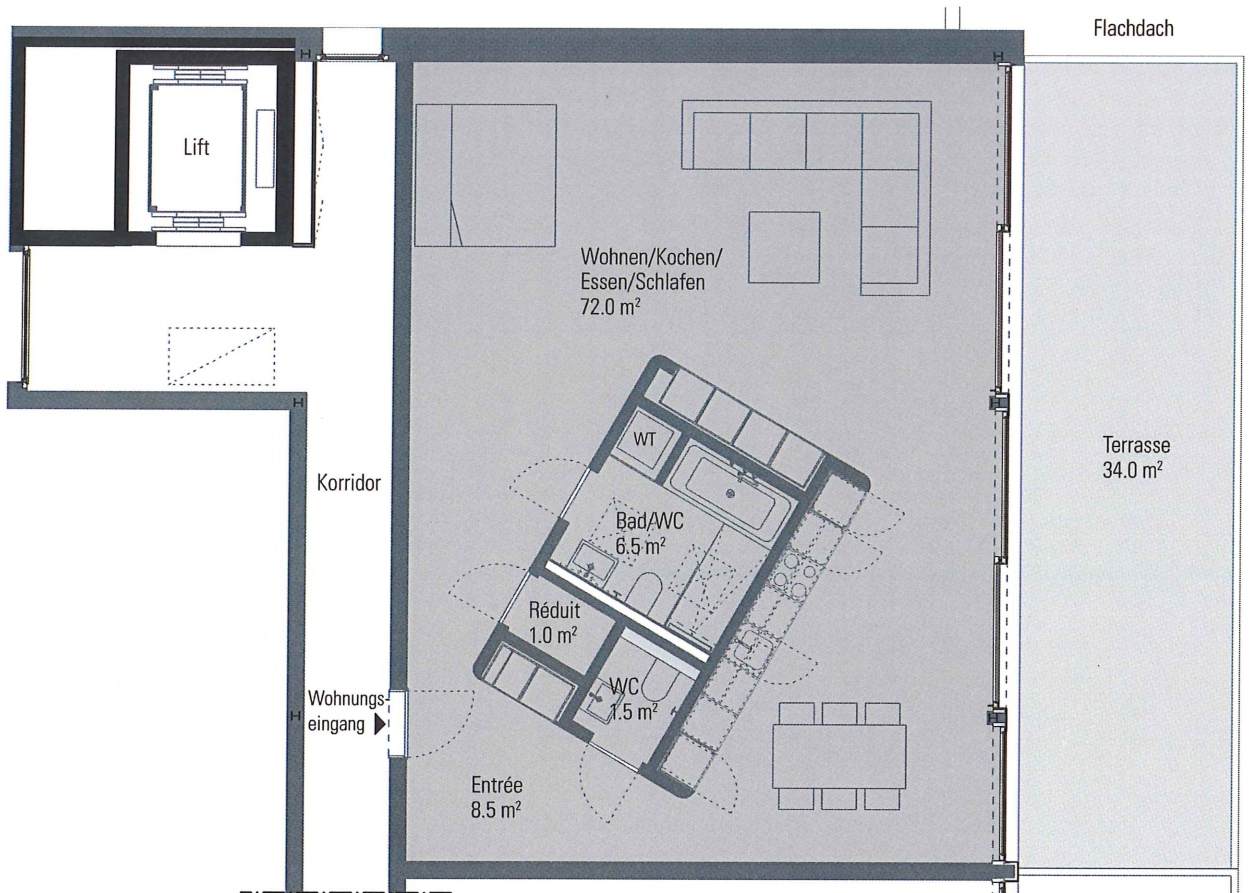

# Wohnung 0302 Loft Nr. 14 / 2.5 Zimmer

Wohnfläche 89.5 m<sup>2</sup>, Raumhöhe 2.54 Meter, Kellerabteil im Untergeschoss

Flächenangaben können geringfügig abweichen.