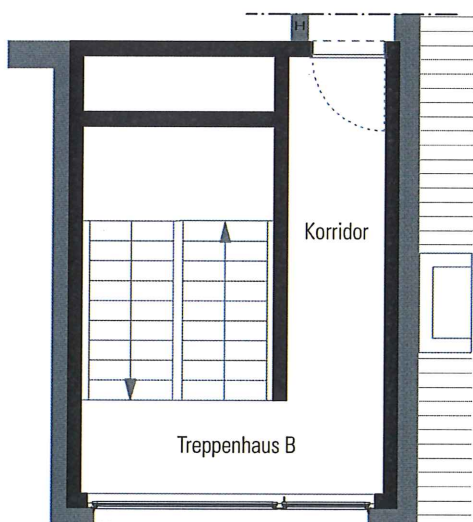

# Wohnung 0302 Loft Nr. 14 / 2.5 Zimmer

Wohnfläche 89.5 m<sup>2</sup>, Raumhöhe 2.54 Meter, Kellerabteil im Untergeschoss

Flächenangaben können geringfügig abweichen.