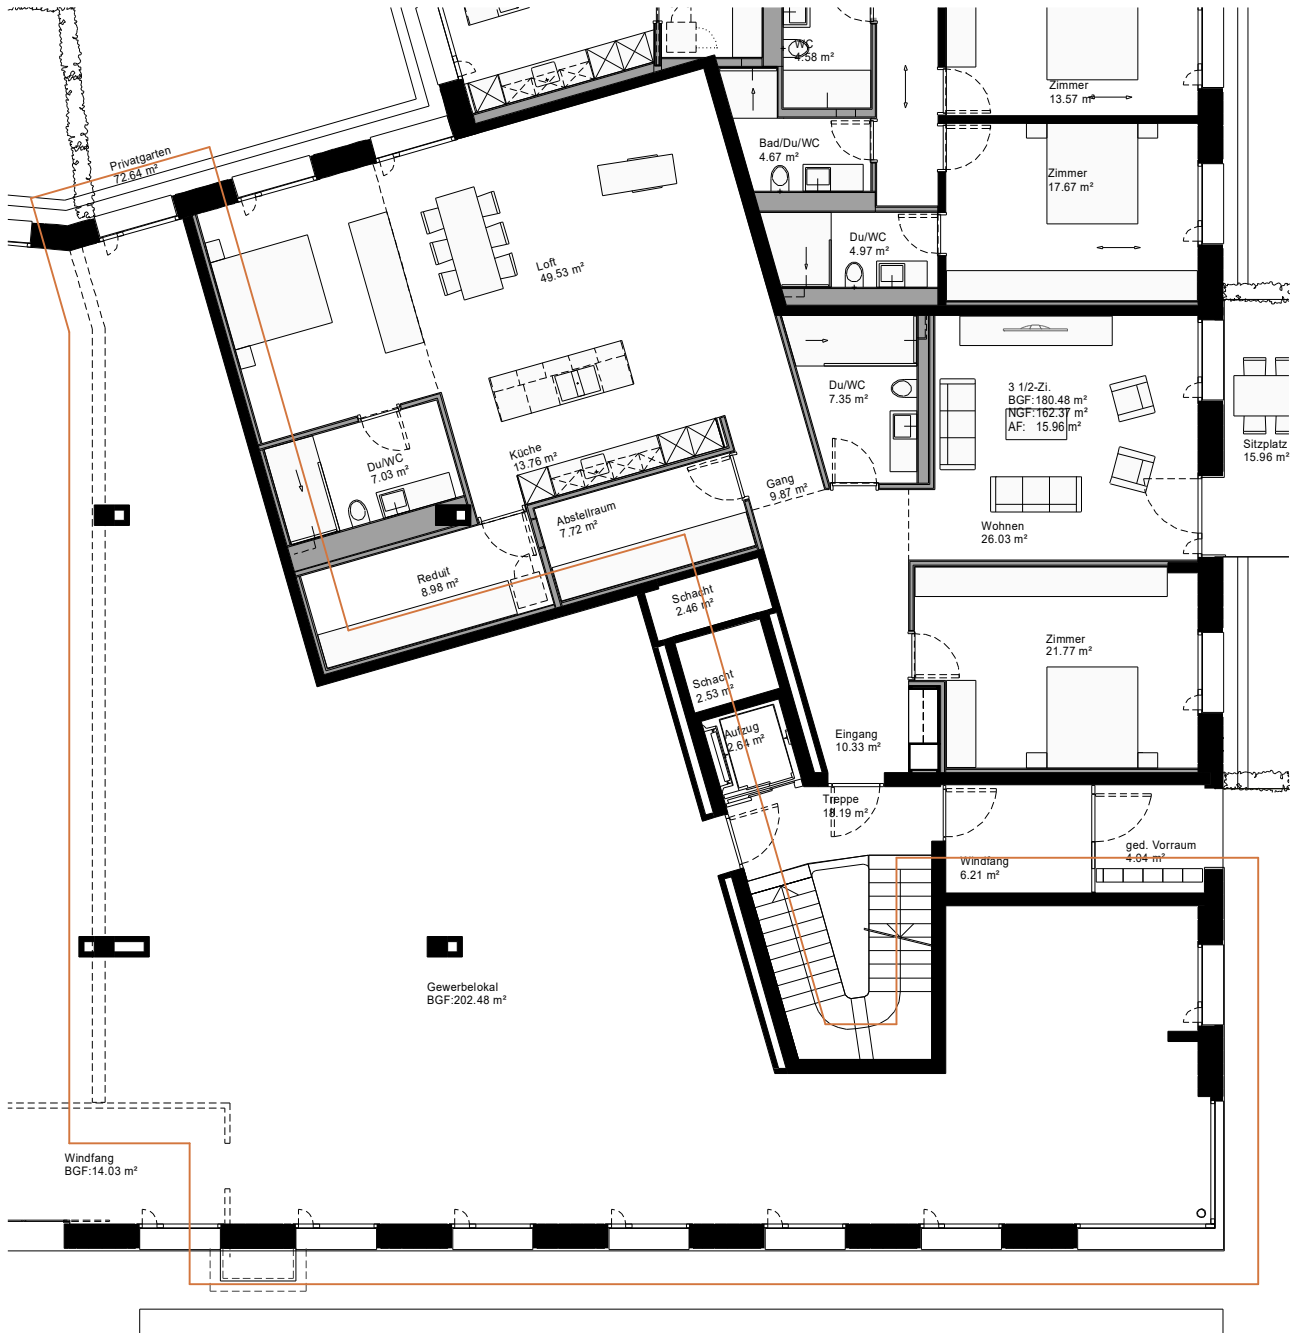

Verkaufslokal B

Etage E00
 Verkaufslokal B
 BGF 202.48 m²

E00

E01

E02

E03

E04

0 1 2,5 5
 1 : 150