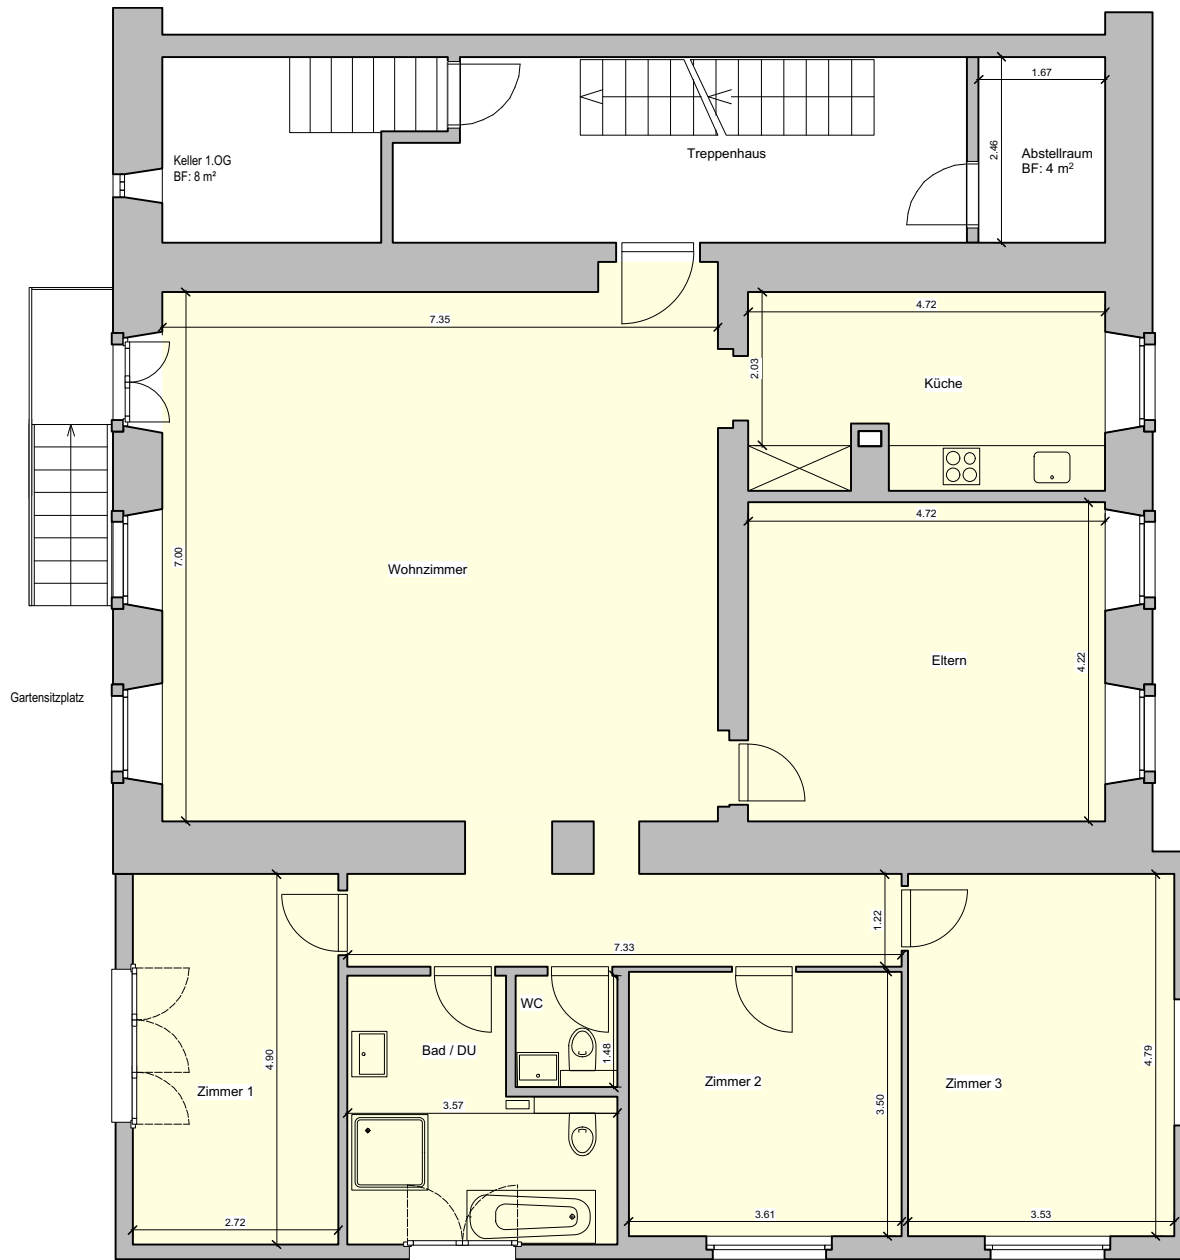

Hauptstrasse 82, 4133 Pratteln

1.Obergeschoss

**5 Zimmer - Wohnung**

Nettowoohnfläche ca. 150 m<sup>2</sup>

September 2016 - Änderungen vorbehalten.

Angegebene Masse sind ca. Masse. Details müssen vor Ort aufgenommen werden.

0 1 2 5