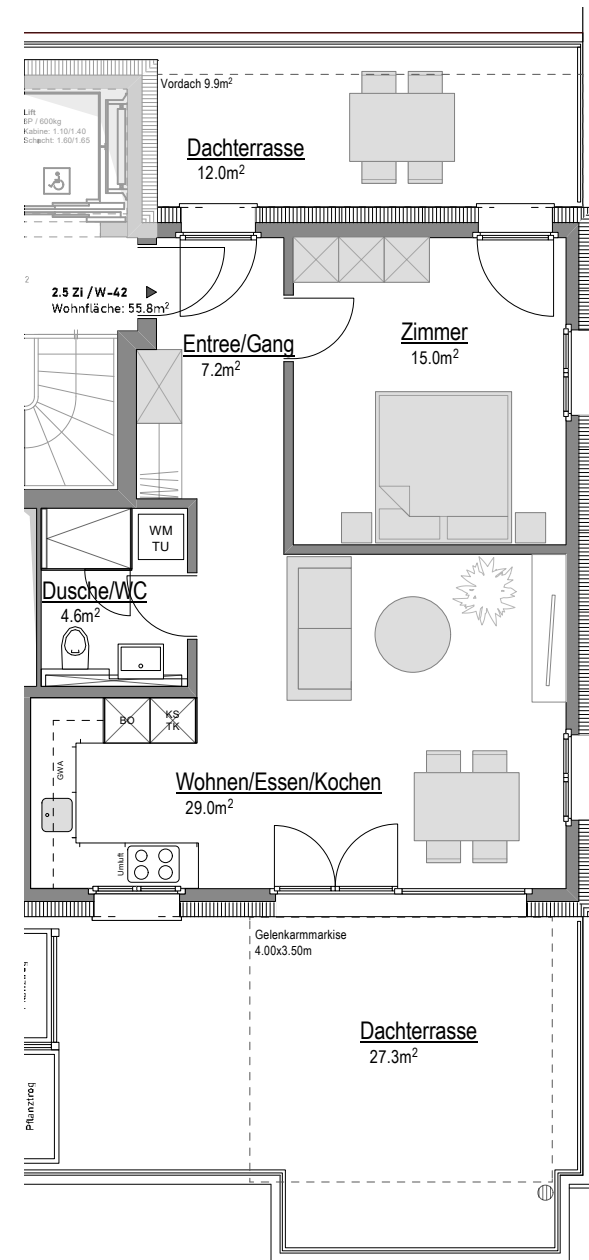

Schützenweg 66, 4123 Allschwil

Wohnung 1011

Attikageschoss

2½ Zimmer - Wohnung

Fläche ca. 55.8 m²

Dachterrasse ca. 39.3 m²

Kellerabteil ca. 5.5 m²

eigener Waschturm