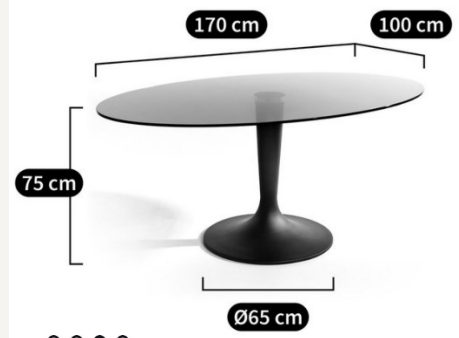

Meubles disponibles à la vente , 9 chemin Saladin

Tapis laine taille 200 x 250 cm

vends 950 chf

Poids: env. 4200 g/m

Ep: 25 mm

Matière: 100% laine vierge noué à la main

Tapis laine 200 x 290 cm

Vends 580 chf

100% laine, 3900 g/m^a

- Fabrication artisanale -

Épaisseur : 1,5 à 2 cm

6 chaises velours

vends 780 chf

Table 6 personnes avec plateau en verre trempé fumé / long 170 cm **vends 1500 chf**

Meuble tele hifi Noyer 2 m / H 48 cm / l 40 cm