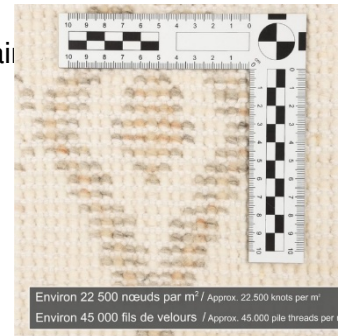

Meubles disponibles à la vente , 9 chemin Saladin

Tapis laine taille 200 x 250 cm

vends 950 chf

Poids: env. 4200 g/m

Ep: 25 mm

Matière: 100% laine vierge noué à la main

Tapis laine 200 x 290 cm

Vends 580 chf

100% laine, 3900 g/m^a

- Fabrication artisanale -

Épaisseur : 1,5 à 2 cm

6 chaises velours

vends 780 chf

Table 6 personnes avec plateau en verre trempé fumé / long 170 cm **vends 1500 chf**

Meuble tele hifi Noyer 2 m / H 48 cm / l 40 cm