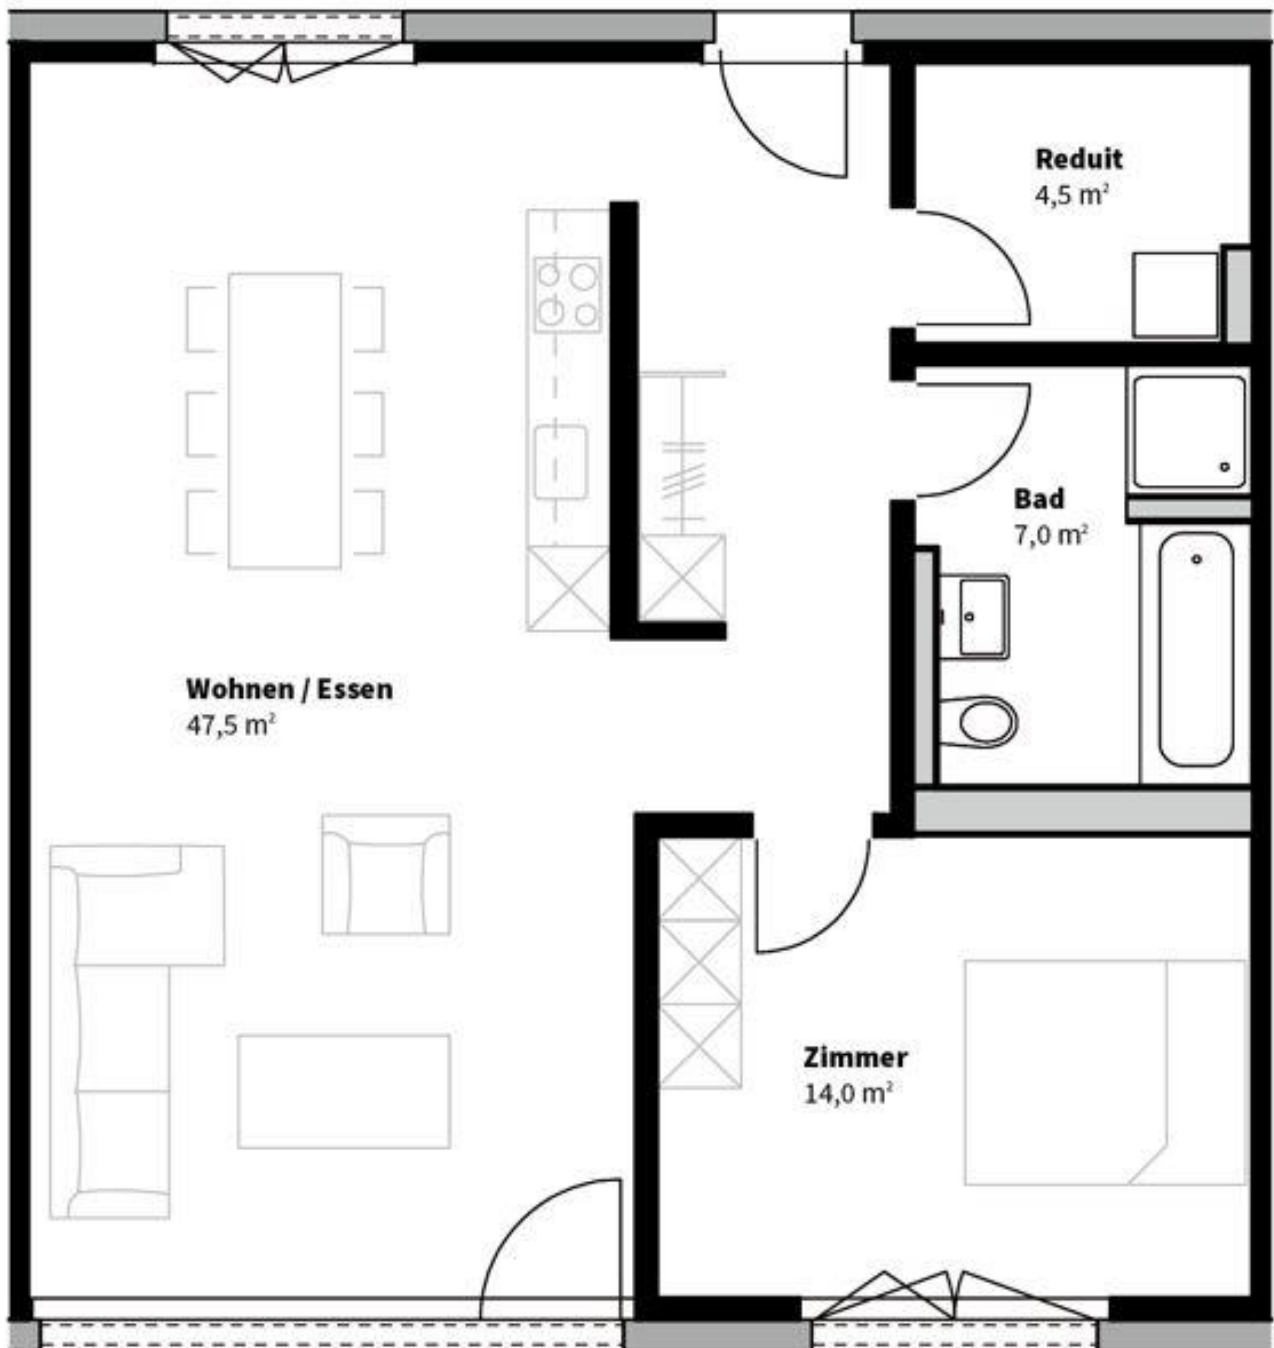

Dachterrasse

Wohnen / Essen
47,5 m²

Reduit
4,5 m²

Bad
7,0 m²

Zimmer
14,0 m²

Dachterrasse