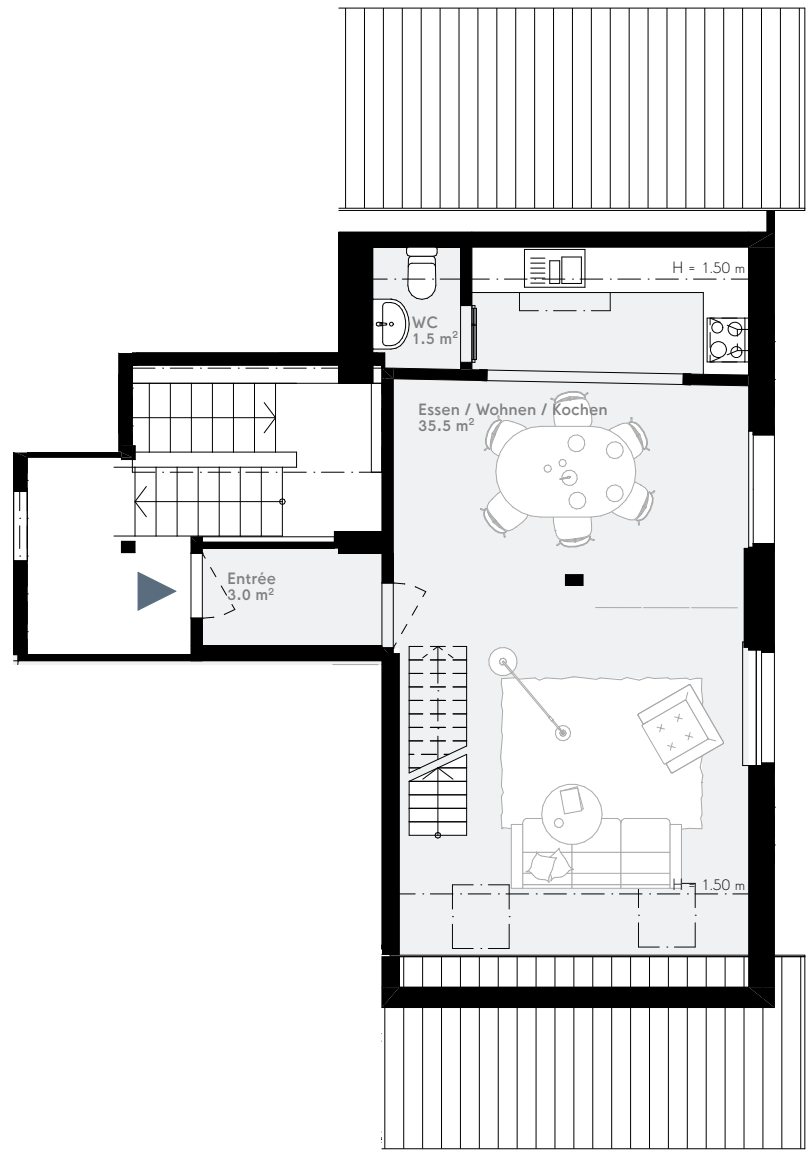

4.5 Zimmer Wohnung - 3.OG / DG 3.2
Wohnfläche 113.0m²
Aussenfläche 3.5m²

Mehrfamilienhaus, Kronenstrasse 14, 9400 Rorschach

Grundriss Dachgeschoss

Mst. 1:100