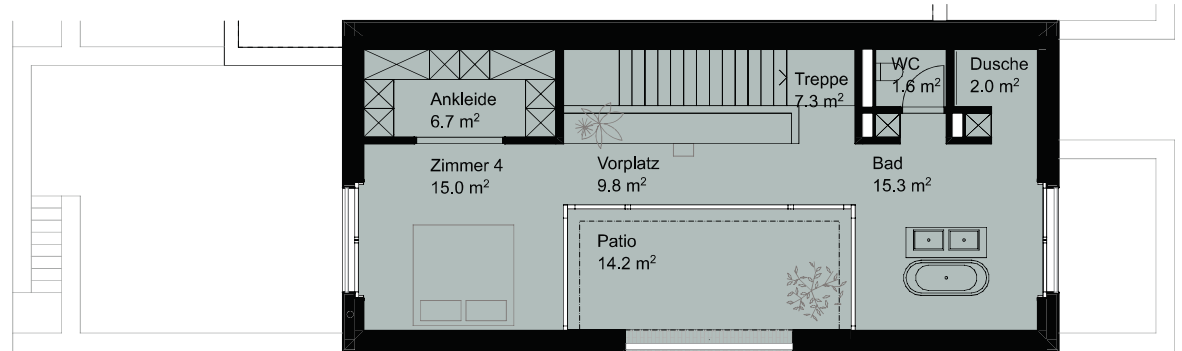

Änderungen bleiben bis Bauvollendung vorbehalten.

DG