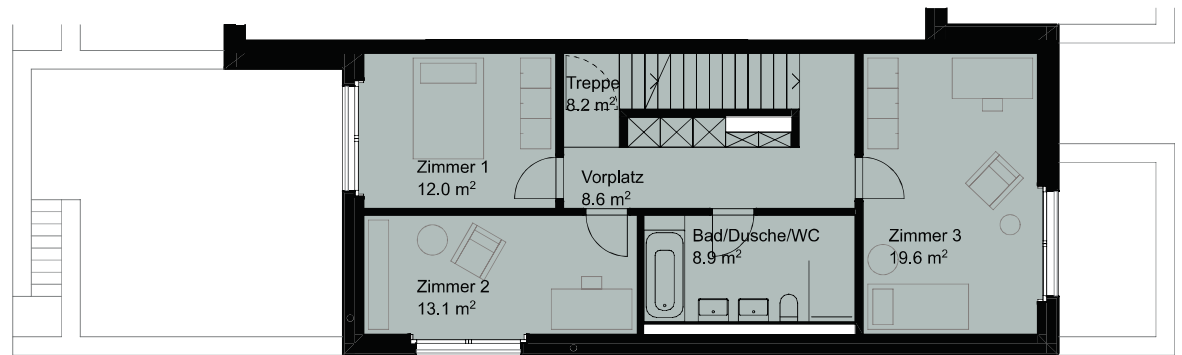

Reihenhaus 4101

3 Geschosse, 5.5 Zimmer

Nettowohnfläche 200.6 m²

Patio 14.2 m²

Nebenräume UG 55.5 m²

Garten Süd ca. 31.0 m²

Garten Nord ca. 7.0 m²

Änderungen bleiben bis Bauvollendung vorbehalten.

DG

OG

EG