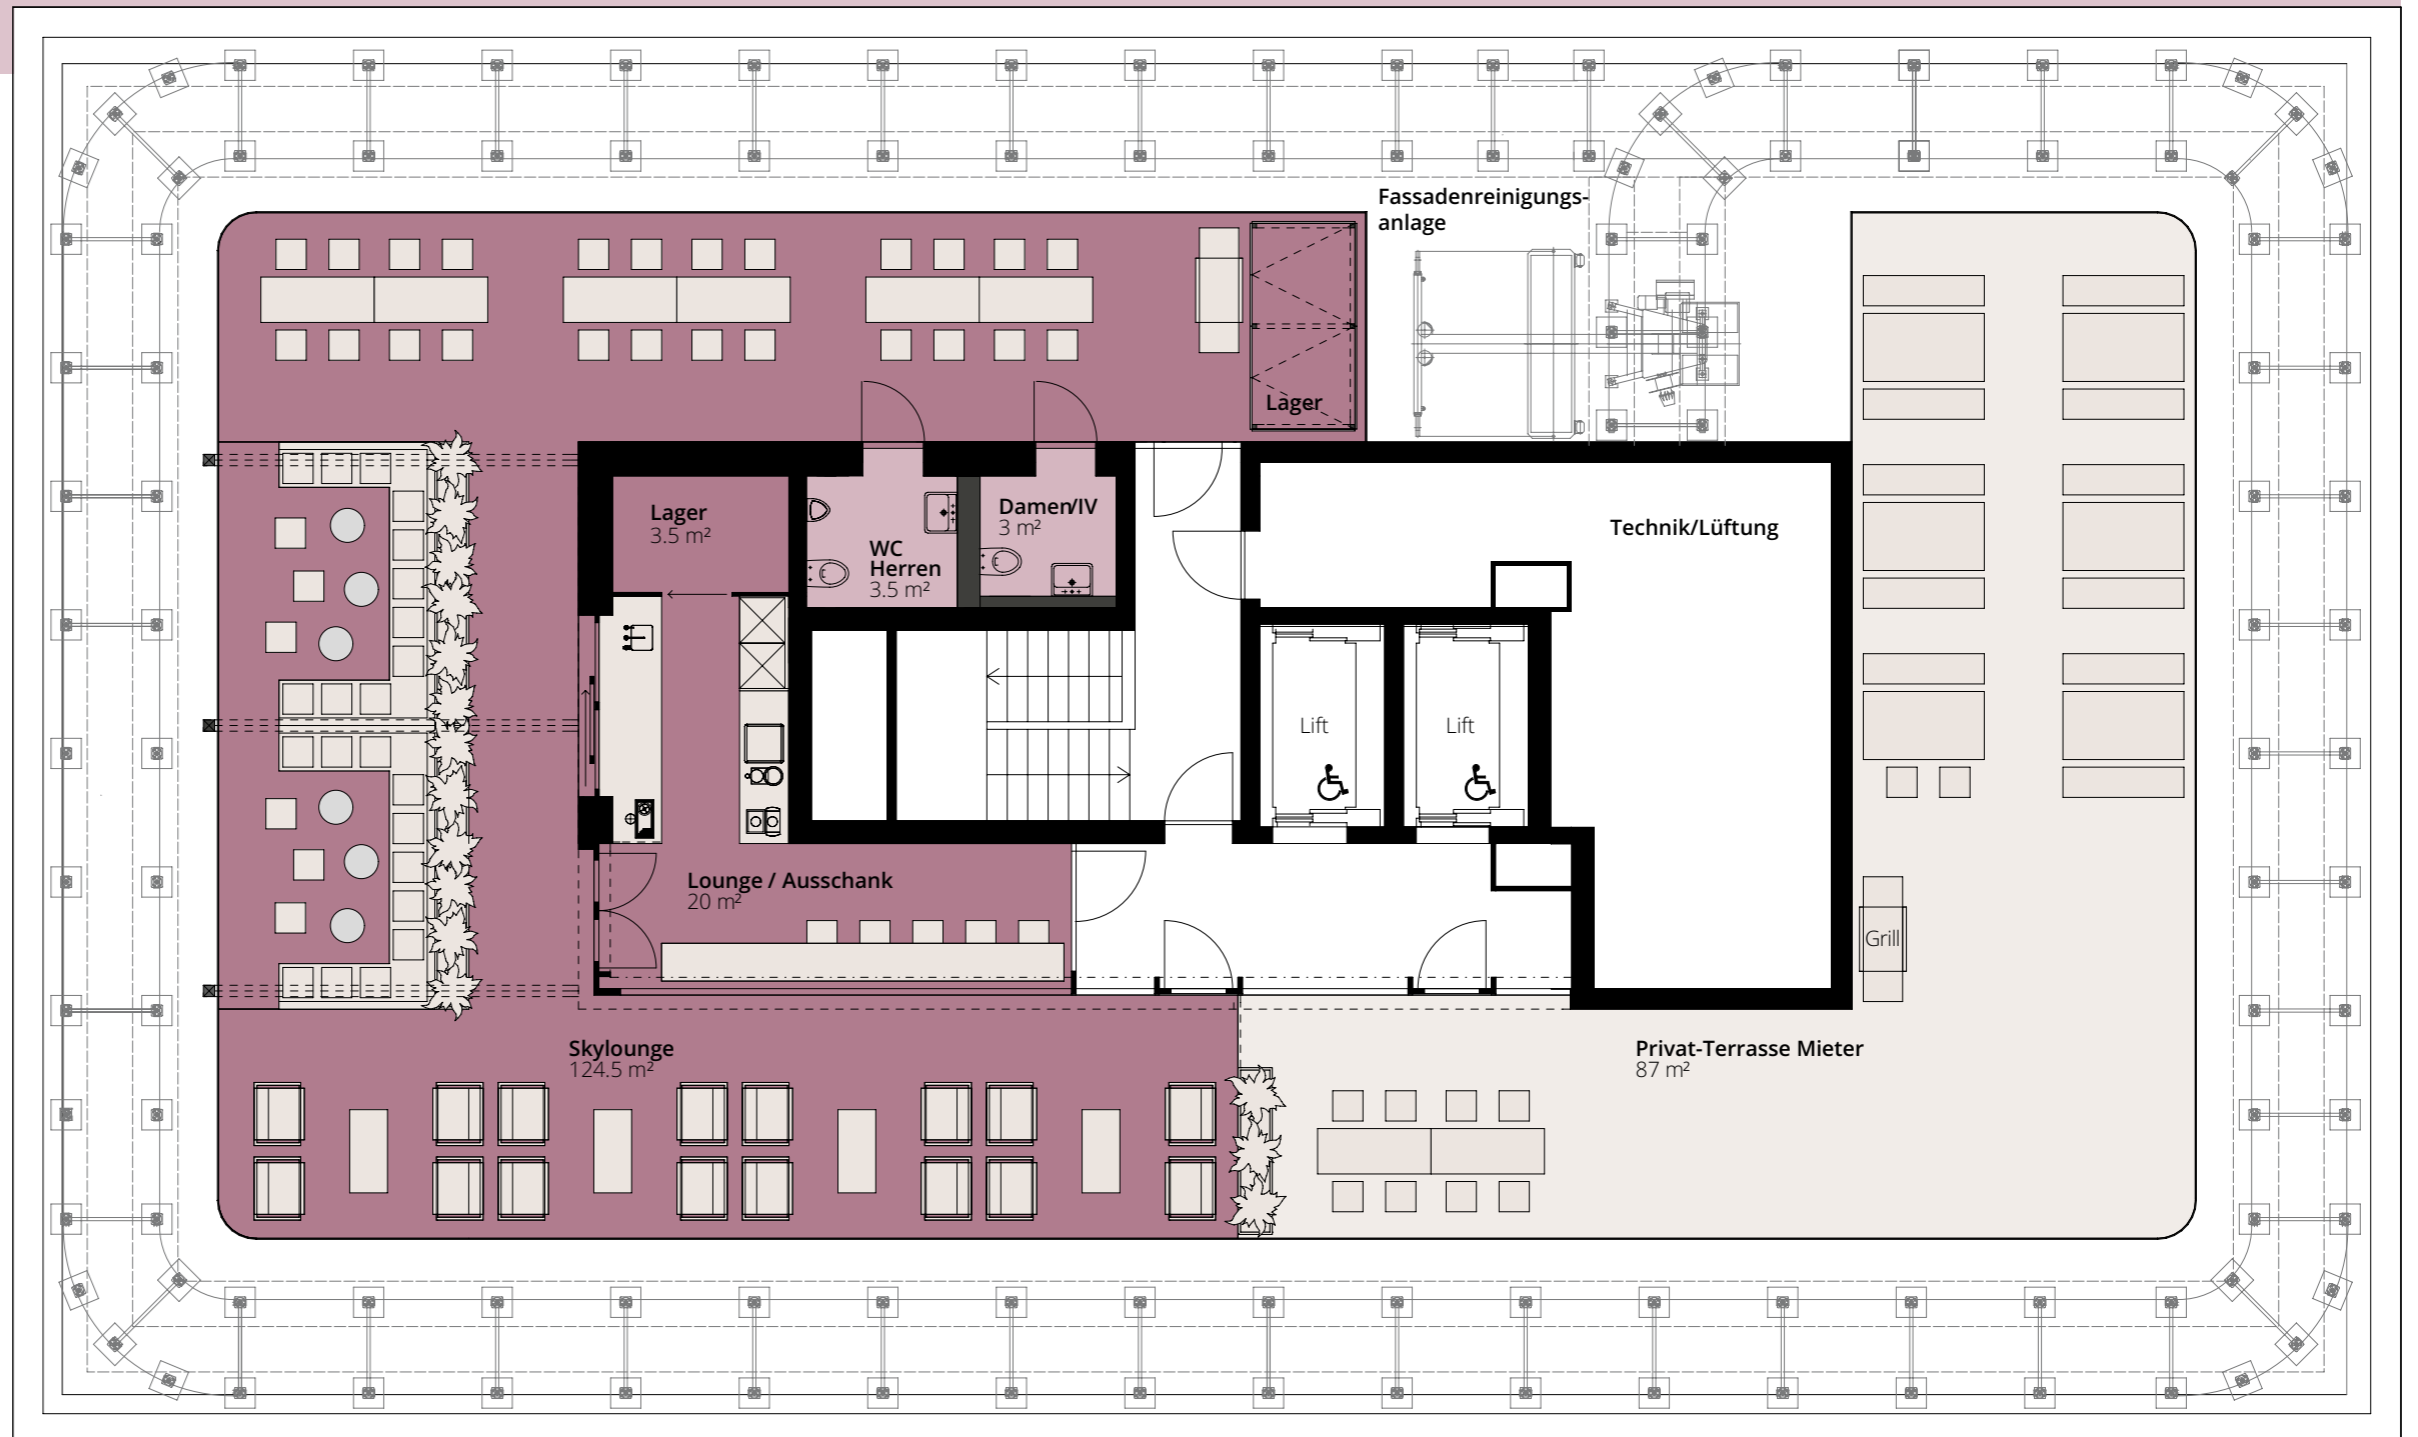

skylounge-bar & terrasse

16. OBERGESCHOSS HAUS 5

-  Skylounge-Bar
-  Privat-Terrasse

Masstab 1:100 (1cm = 1m)