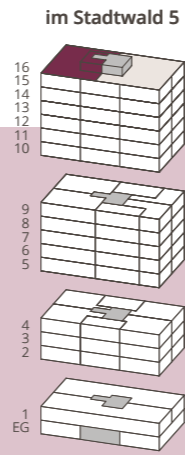

skylounge-bar & terrasse

16. OBERGESCHOSS HAUS 5

-  Skylounge-Bar
-  Privat-Terrasse

Masstab 1:100 (1cm = 1m)