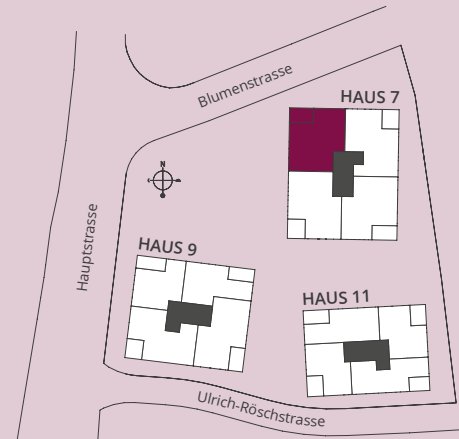

3½-zimmer-wohnungen

HAUS 7

7-101

1. Obergeschoss

7-301

3. Obergeschoss

Wohnfläche **96.5 m²**
Loggia **11.5 m²**

Masstab 1:100 (1cm = 1m)