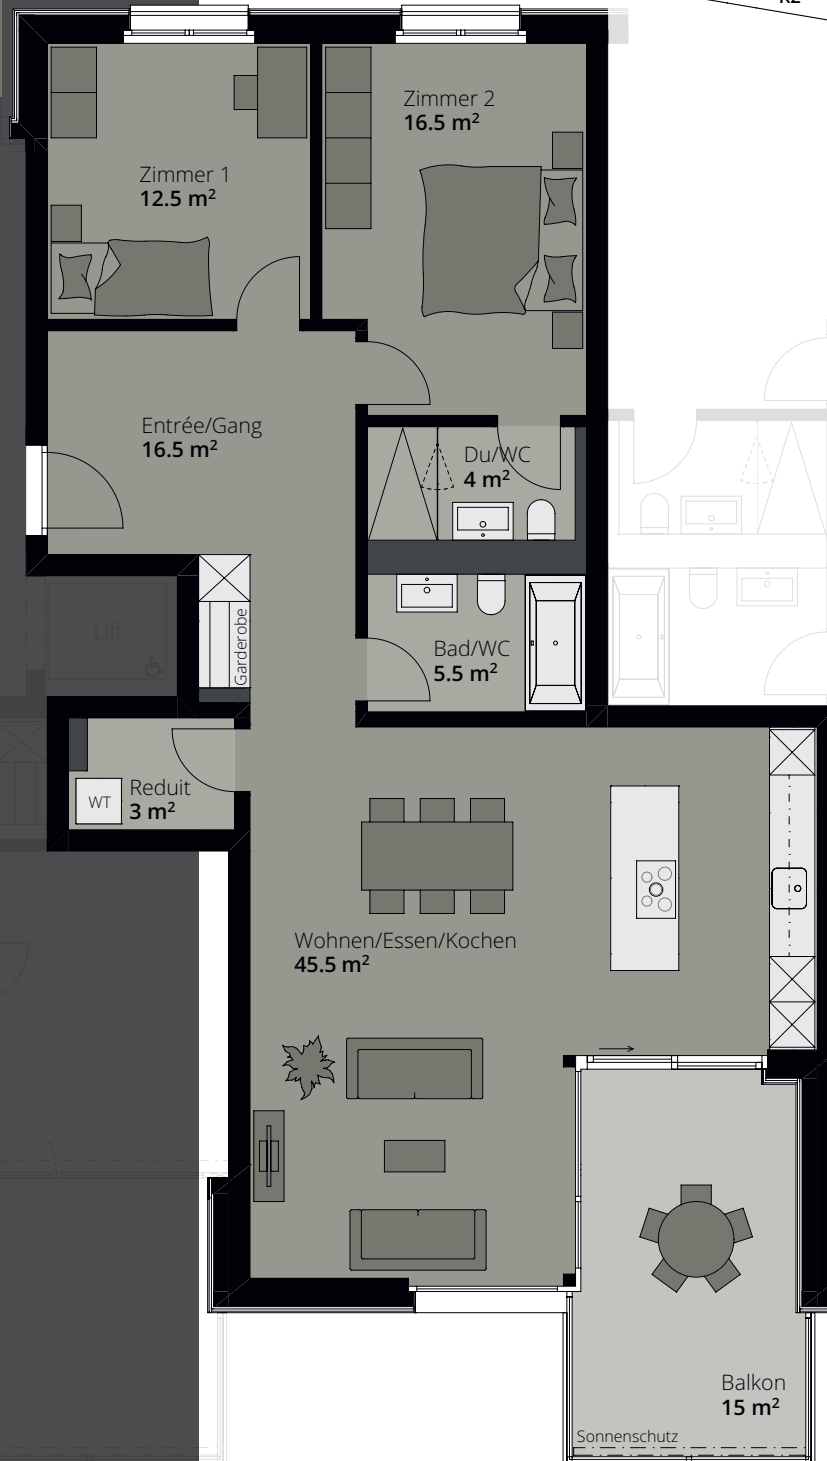

3½-zimmer

EG

K4-103

Wohnfläche 106.5 m²
Balkon 15.0 m²

M 1:100

1m