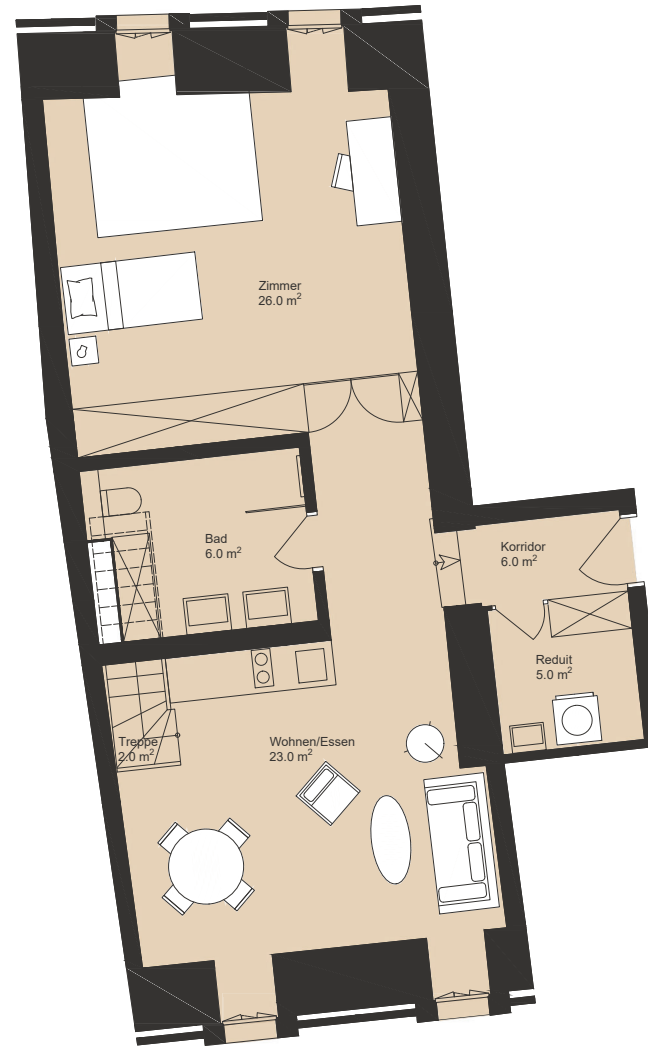

bären platz

Wohnung 3.14

Adresse Käfiggässchen 26
Stockwerk 4./5. OG
Wohnfläche 95 m²

Dieser Plan dient ausschliesslich der Veranschaulichung des Mietobjektes. Die darin enthaltenen Angaben (insbesondere betreffend Ausbau und tragende/ nicht tragende Konstruktionsflächen) sind nicht verbindlich.