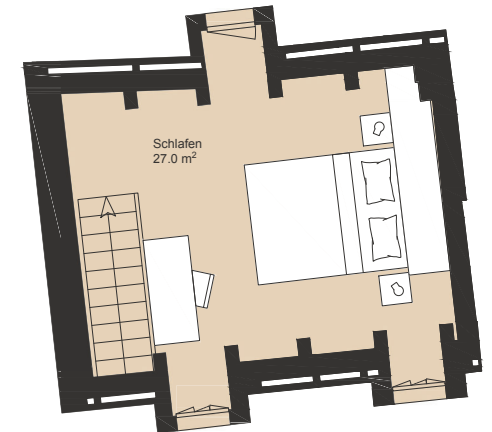

bären platz

Wohnung 3.14

Adresse Käfiggässchen 26
Stockwerk 4./5. OG
Wohnfläche 95 m²

Dieser Plan dient ausschliesslich der Veranschaulichung des Mietobjektes. Die darin enthaltenen Angaben (insbesondere betreffend Ausbau und tragende/ nicht tragende Konstruktionsflächen) sind nicht verbindlich.