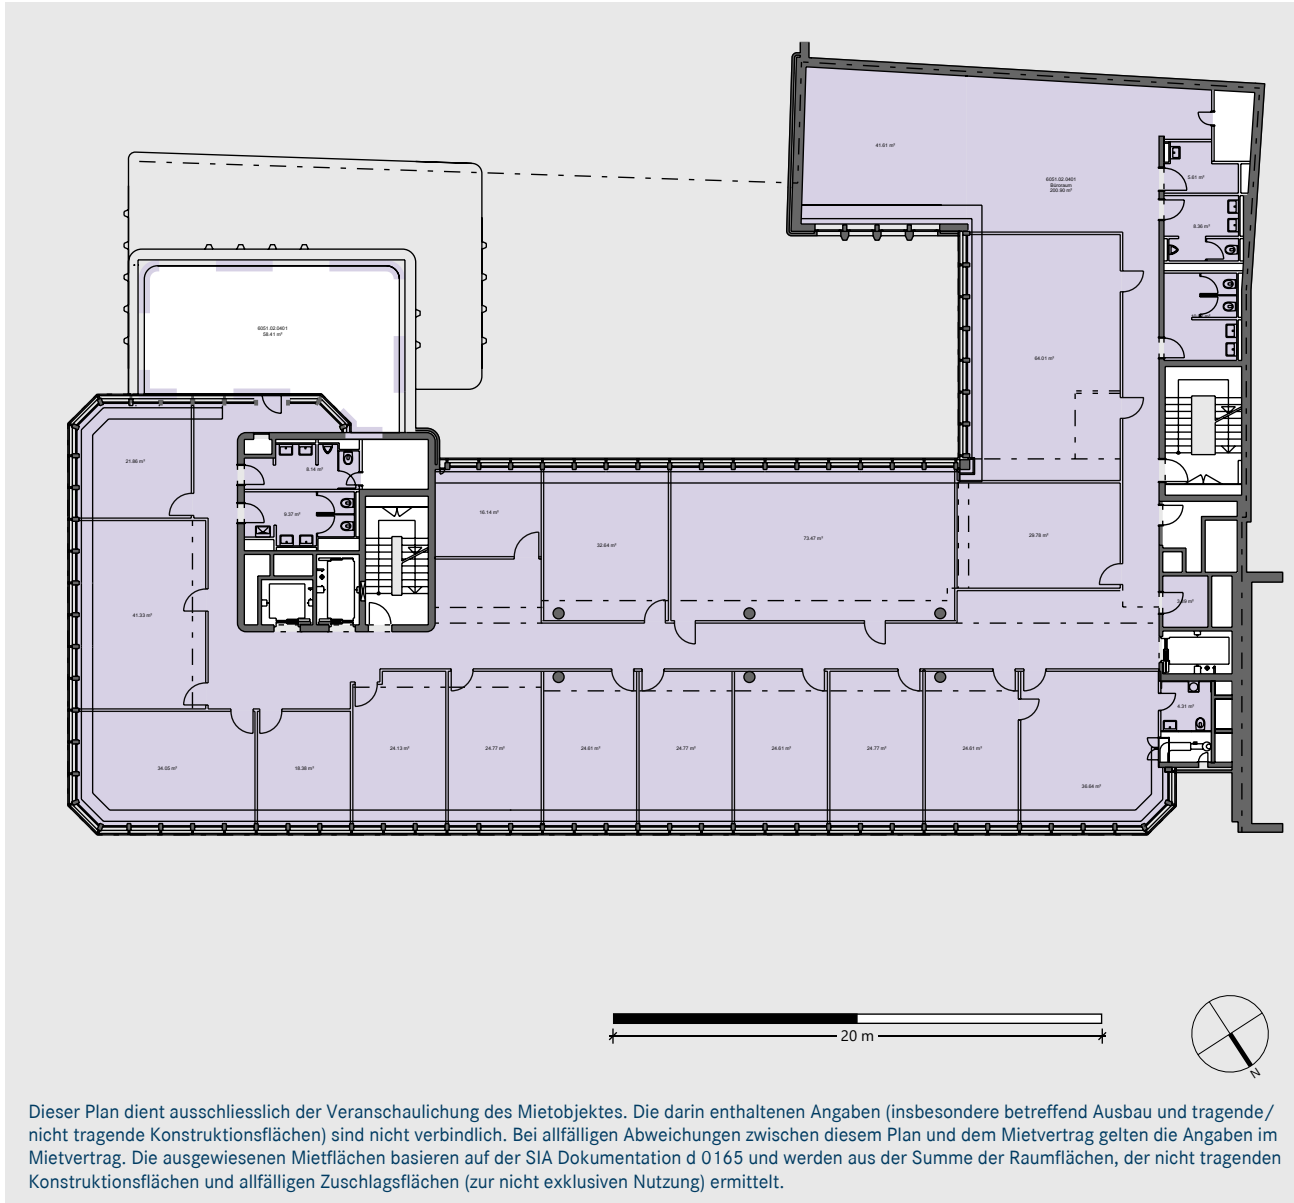

VERMIETUNGSPLAN

Kirschgartenstrasse 12-14
4051 Basel

PSP Liegenschaft Nr. 6051

4. Obergeschoss

Druckdatum: 01.09.2025

Mst.: 1:309(A4) Ausdruck skaliert

Mietobjekt	Fläche m ²	ZF m ²	Total m ²
02.0401	833.6	0.0	834

■ = Zuschlagsfläche ZF (anteilmässig)