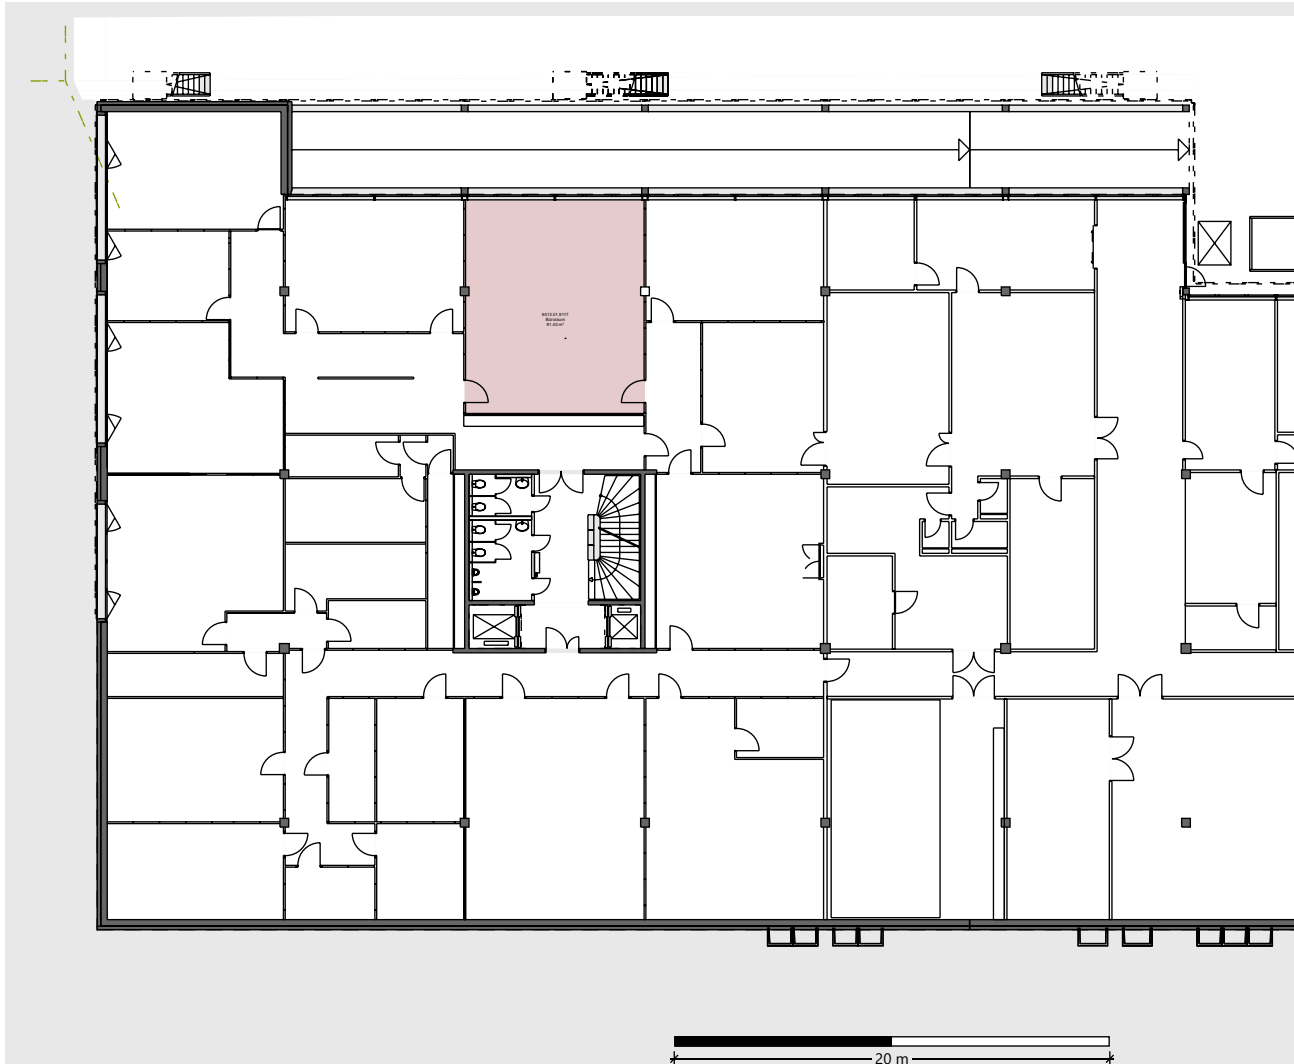

Waldeggstrasse 37
3097 Liebfeld

PSP Liegenschaft Nr. 6513

1. Untergeschoss

Druckdatum: 21.01.2025

Mietobjekt

Mietobjekt	Fläche m ²	ZF m ²	Total m ²
01.9117	81.4	0.0	81

Die ausgewiesenen Mietflächen basieren auf der SIA Dokumentation d 0165 und werden aus der Summe der Raumflächen, der nicht tragenden Konstruktionsflächen und allfälligen Zuschlagsflächen (zur nicht exklusiven Nutzung) ermittelt.

■ = Zuschlagsfläche ZF (anteilmässig)