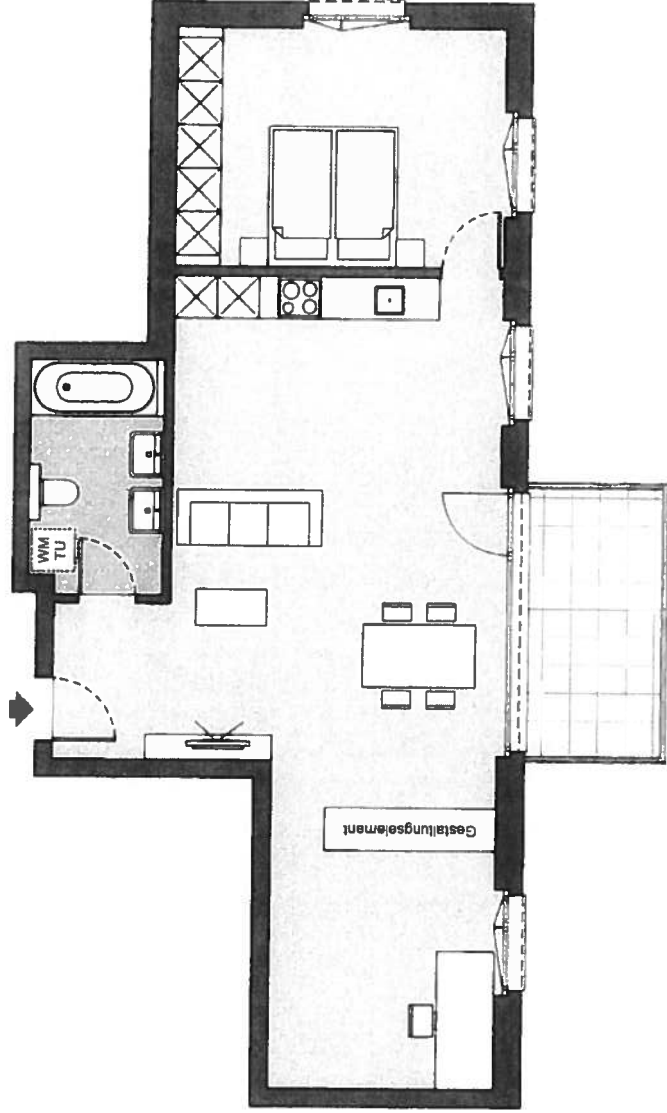

MINERGIE-Mehrfamilienhaus an der Solothurnerstrasse 286/288 in Olten

Se 286

3 1/2 Zimmer-Wohnung E6 - 3.09 RWL

Gesamtwohnungsfläche brutto 86 m²

zusätzlich

Balkon 8 m²

Maßstab 1:100