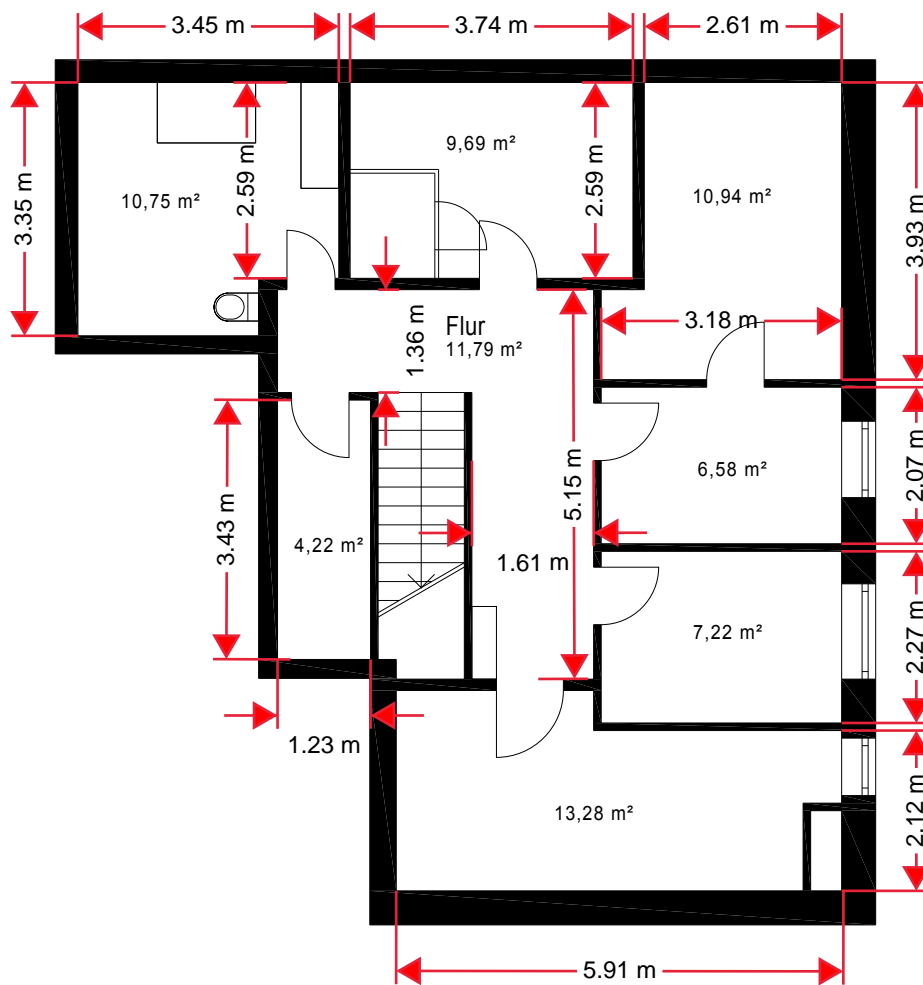

Eingang von Centralstrasse 4

Containerplatz

EG Nord
Centralstrasse 4, Grenchen
ca. 184.7 m²

UG Nord
Centralstrasse 4, Grenchen

ca. 74.5 m²