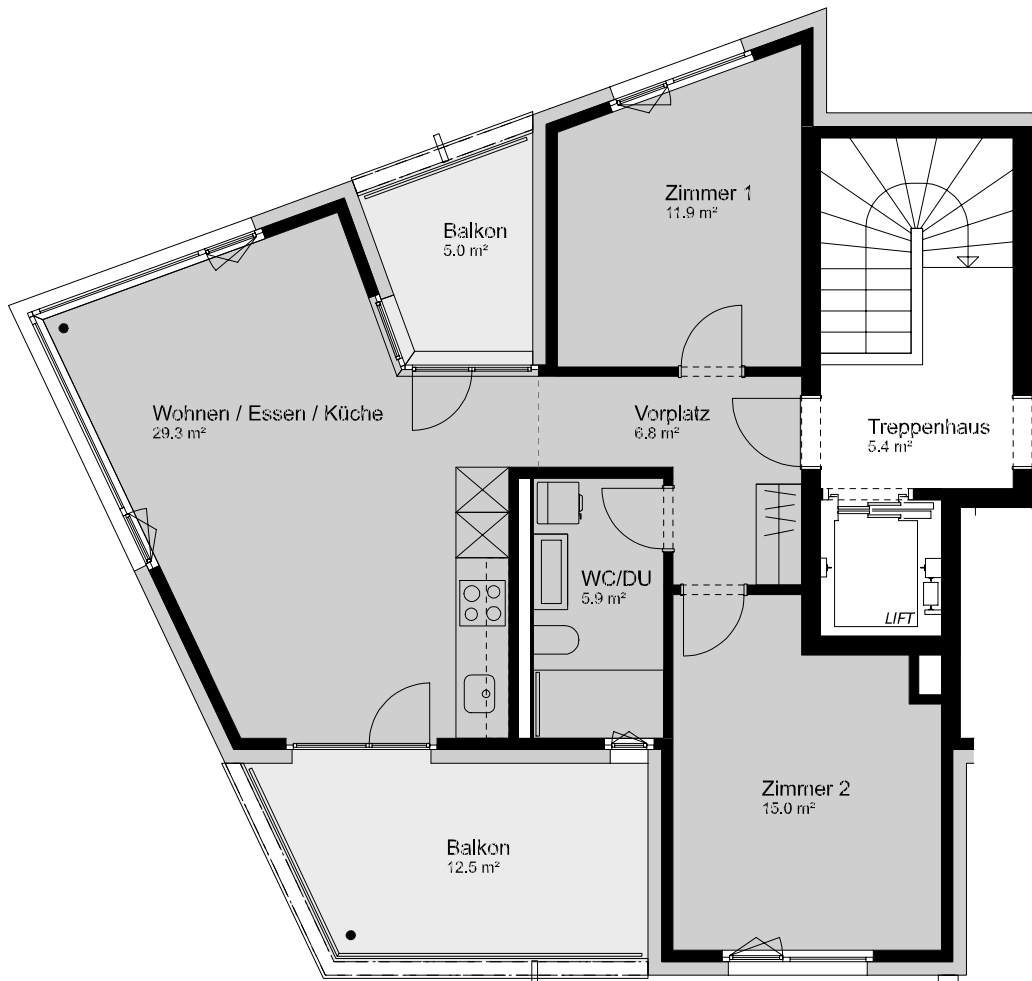

Mehrfamilienhaus Rheinstrasse 69

4410 Liestal

WHG 5 / 2.Obergeschoss 3½-Zimmer-Wohnung

Nettowoohnfläche: ca. 68.9 m²
Balkone: ca. 17.5 m²

0 1 2 3 5m