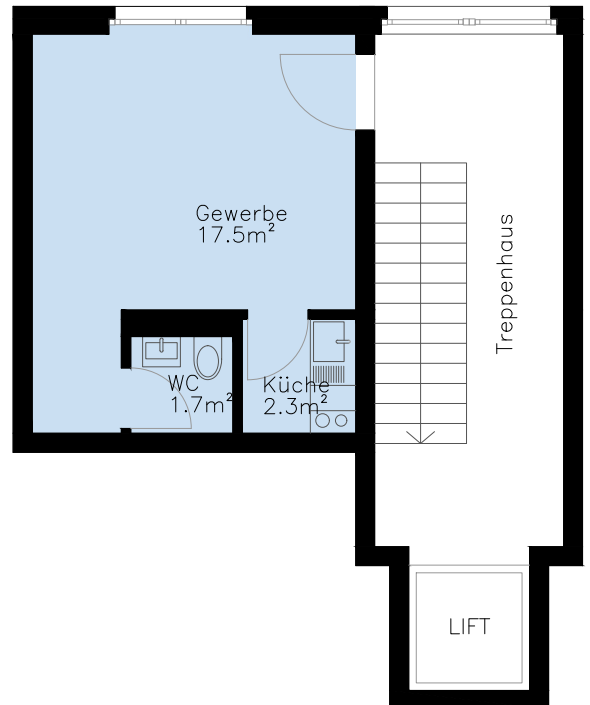

GEWERBE / STUDIO

HAUS 59 Mittelstrasse 59
1.OBERGESCHOSS 4227 Büsserach

GEWERBESNAME
GB6

WOHNFLÄCHE
21.5 m²

Massstab 1:100

06.04.2022