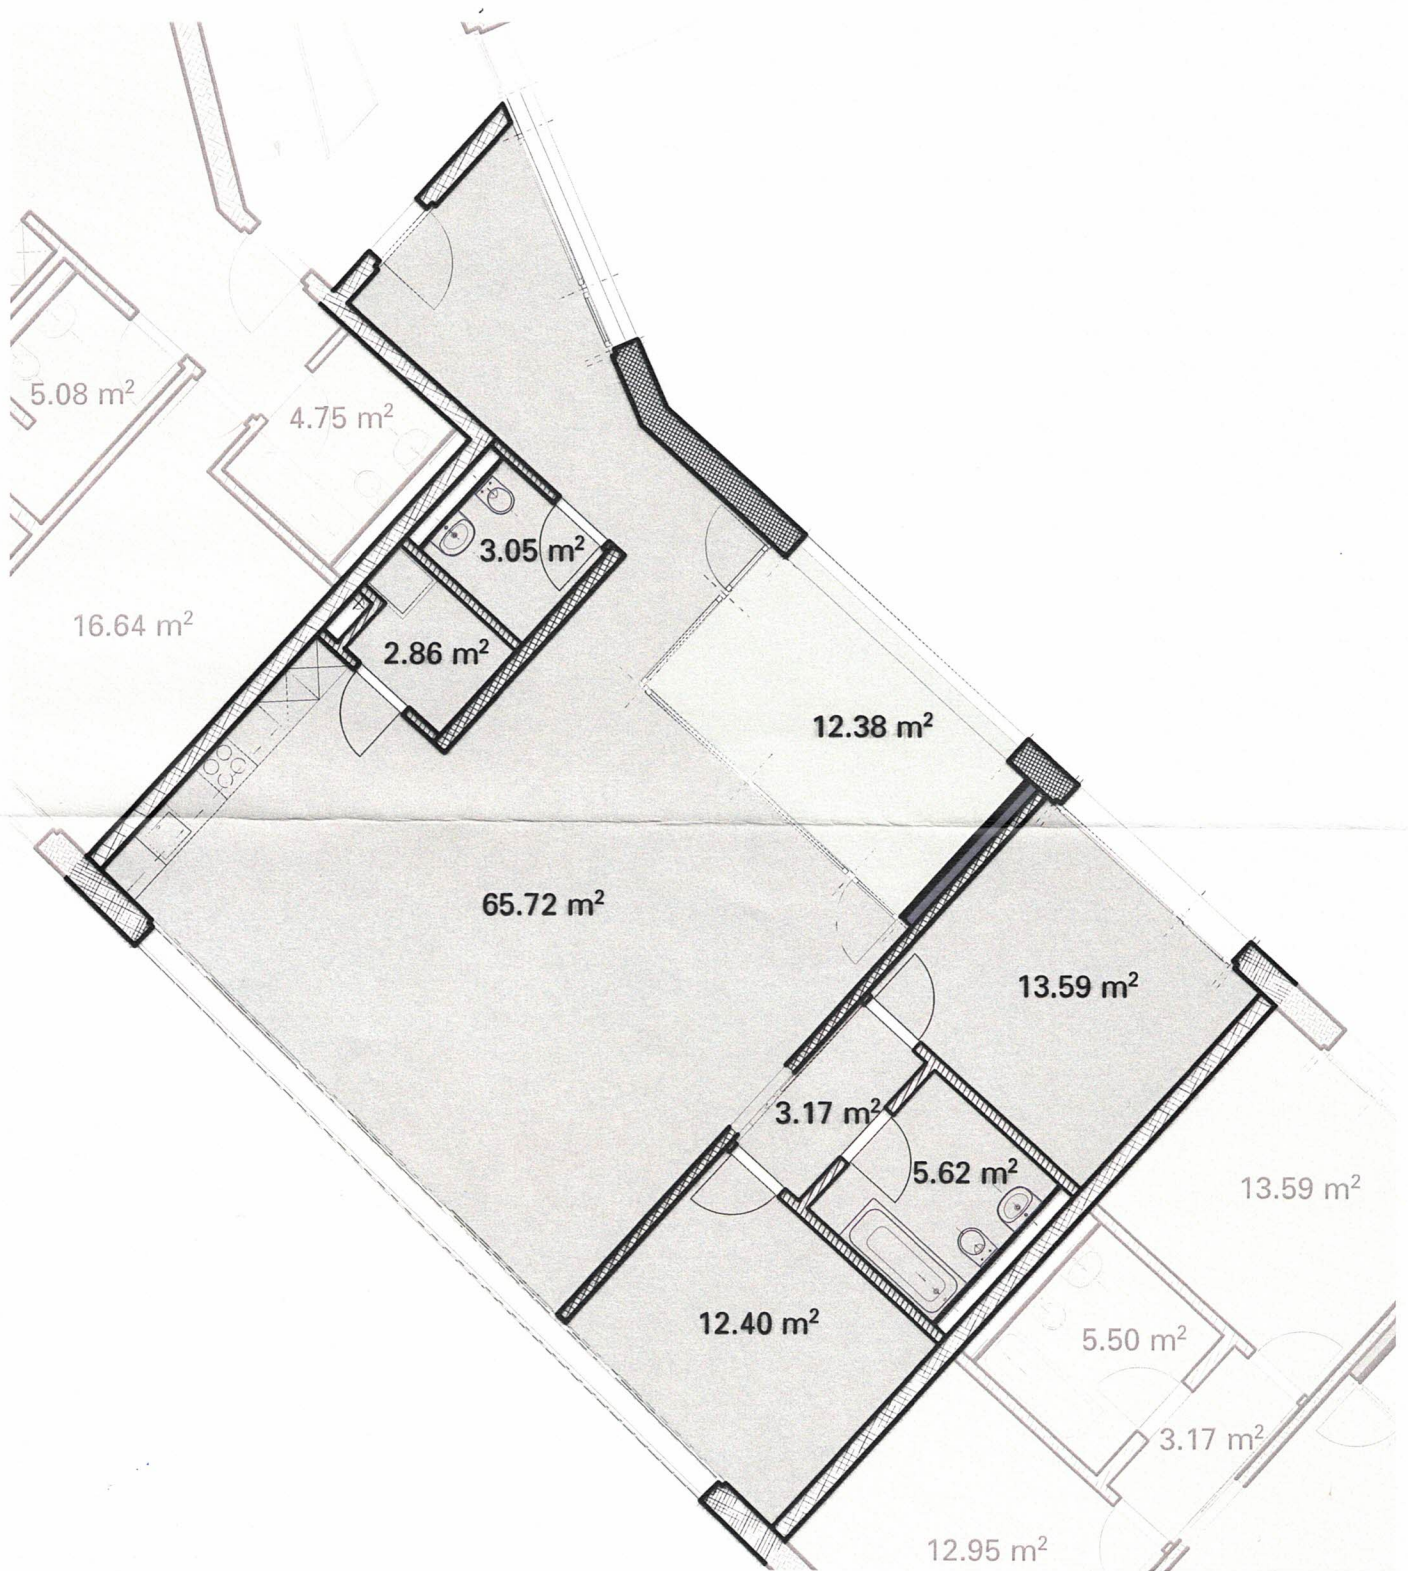

3.5-Zimmer-Wohnung, 122.4 m² (inkl. Loggia)

3.5 room apartment, 122.4 m² (incl. loggia)

Whg.-Nr. Apartment No. 2_01

Änderungen vorbehalten.
We reserve the
right to make changes.
www.voltacenter.ch