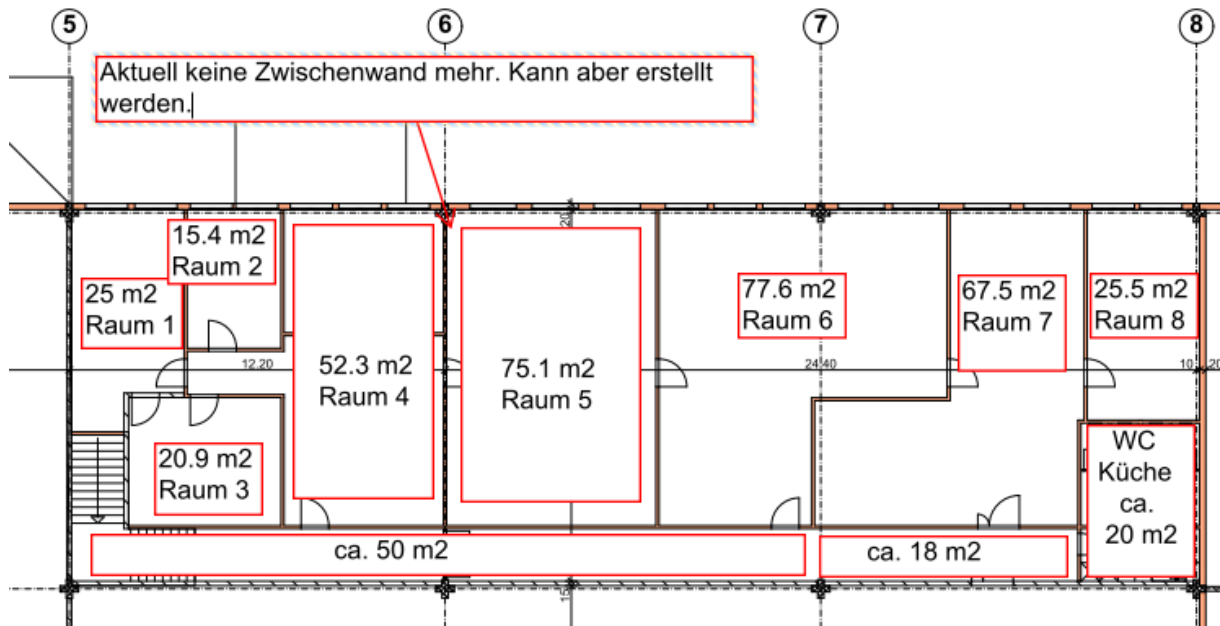

## Büroräume im 1. OG – Lohagstrasse 15

### Büro's:

Raum 1	25.0 m <sup>2</sup>
Raum 2	15.4 m <sup>2</sup>
Raum 3	20.9 m <sup>2</sup>
Raum 4	52.3 m <sup>2</sup>
Raum 5	75.1 m <sup>2</sup>
Raum 6	77.6 m <sup>2</sup>
Raum 7	67.5 m <sup>2</sup>
Raum 8	25.5 m <sup>2</sup>

**Total Büro's** **359.3 m<sup>2</sup>**

Nebenträume (Gang, Küche Toiletten) 88.0 m<sup>2</sup>

**Total inkl. Nebenträume** **447.3 m<sup>2</sup>**