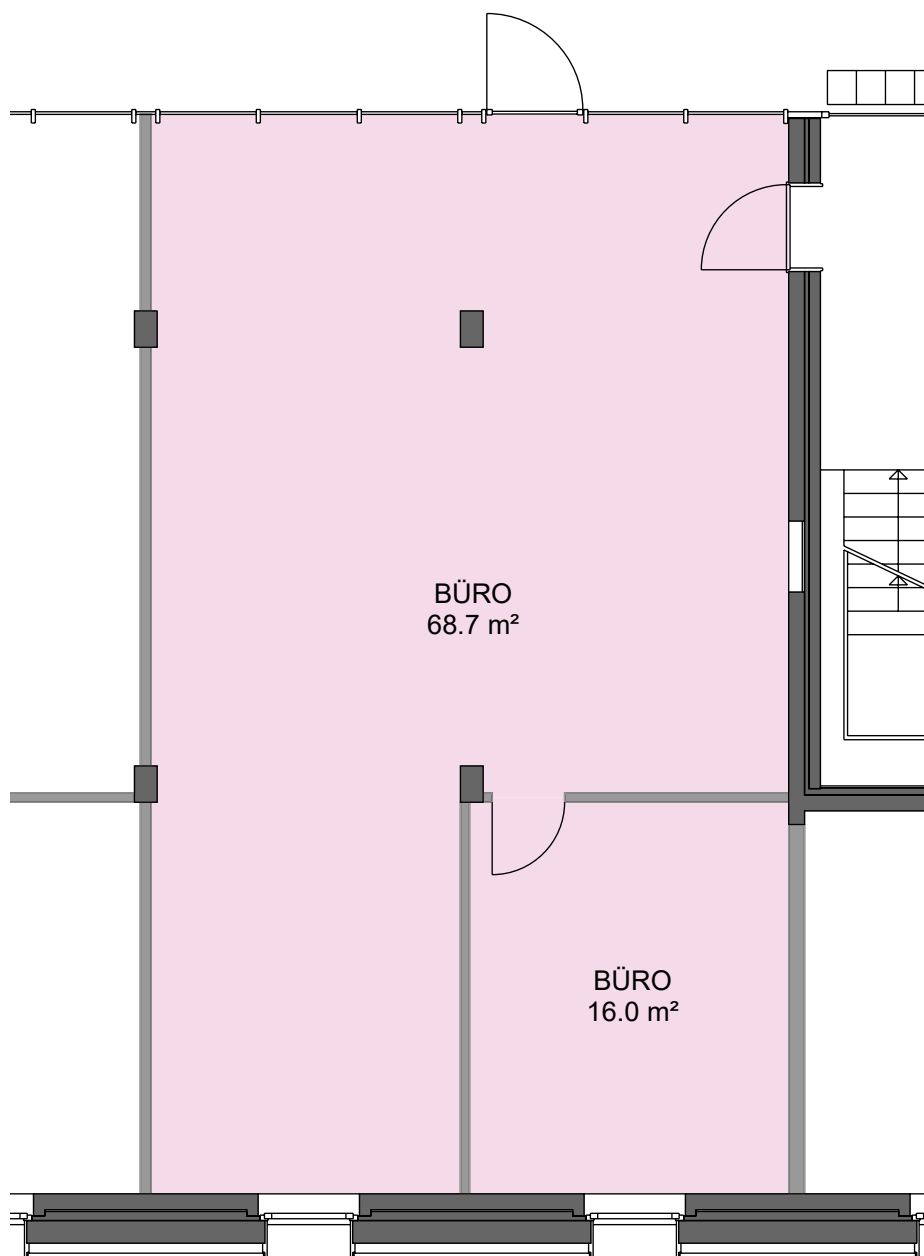

Büro

Junkerbifangstrasse 2-18, 4800 Zofingen

Mietobjekt: 20 (Bürraum, EG)

Etage: Erdgeschoss

Mietfläche ca.: 85 m²

Lager

Junkerbifangstrasse 2-18, 4800 Zofingen

Mietobjekt: 51002 (Archivraum, 1. UG)
Etage: 1. Untergeschoss
Mietfläche ca.: 21 m²