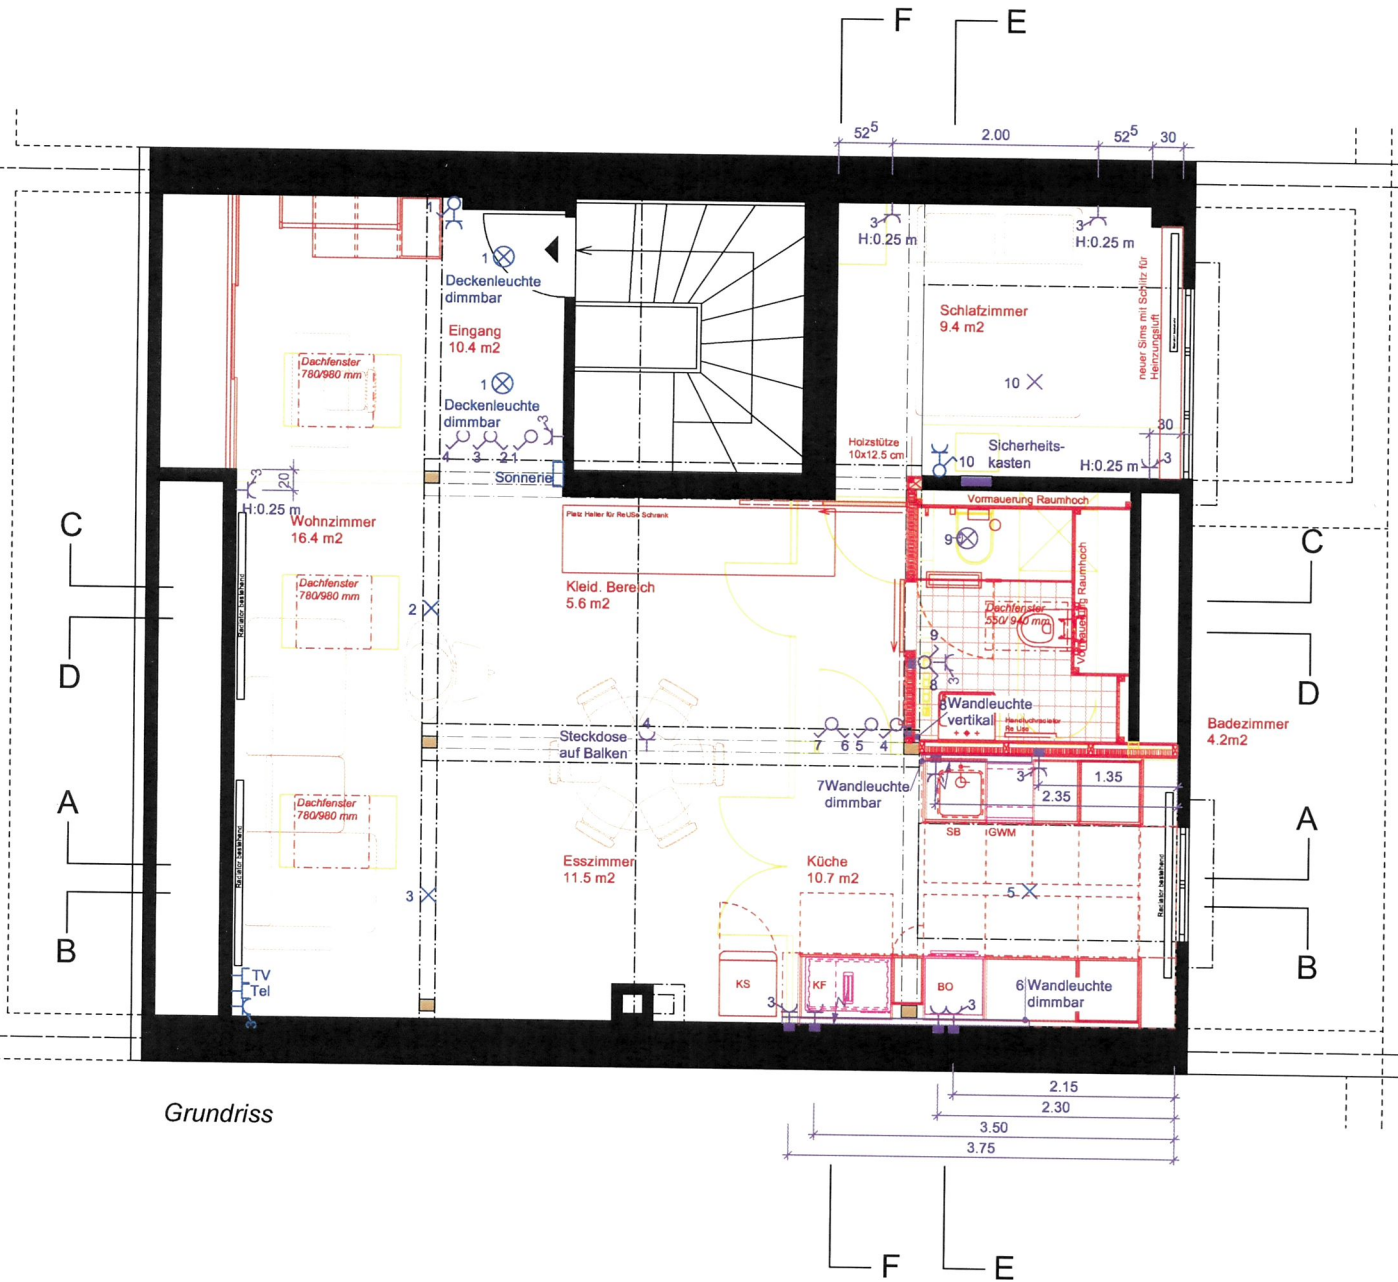

Sperstrasse

Grundriss

Legende Elektro

- Steckdose
- Doppelsteckdose
- Dreifachsteckdose
- Lichtschalter
- Deckenlampe
- Einbaulampe
- Linear Leuchte
- Telefonsteckdose
- TV-Steckdose
- Anschlusspunkt

blau Bestehende Installationen

lila Neue Installationen

Genau Position und Höhe von Schalter und Steckdosen (die nicht angegeben sind) mit Bauleitung vor Ort besprechen!

Anschlüsse von Elektrogeräten bitte überprüfen.

- Neubau
- Abbruch
- Bestand

Grundriss Elektro

792 Sperstrasse 90

15.04.2025

baubüro in situ ag
Basel

A3/ 1:50

792-110