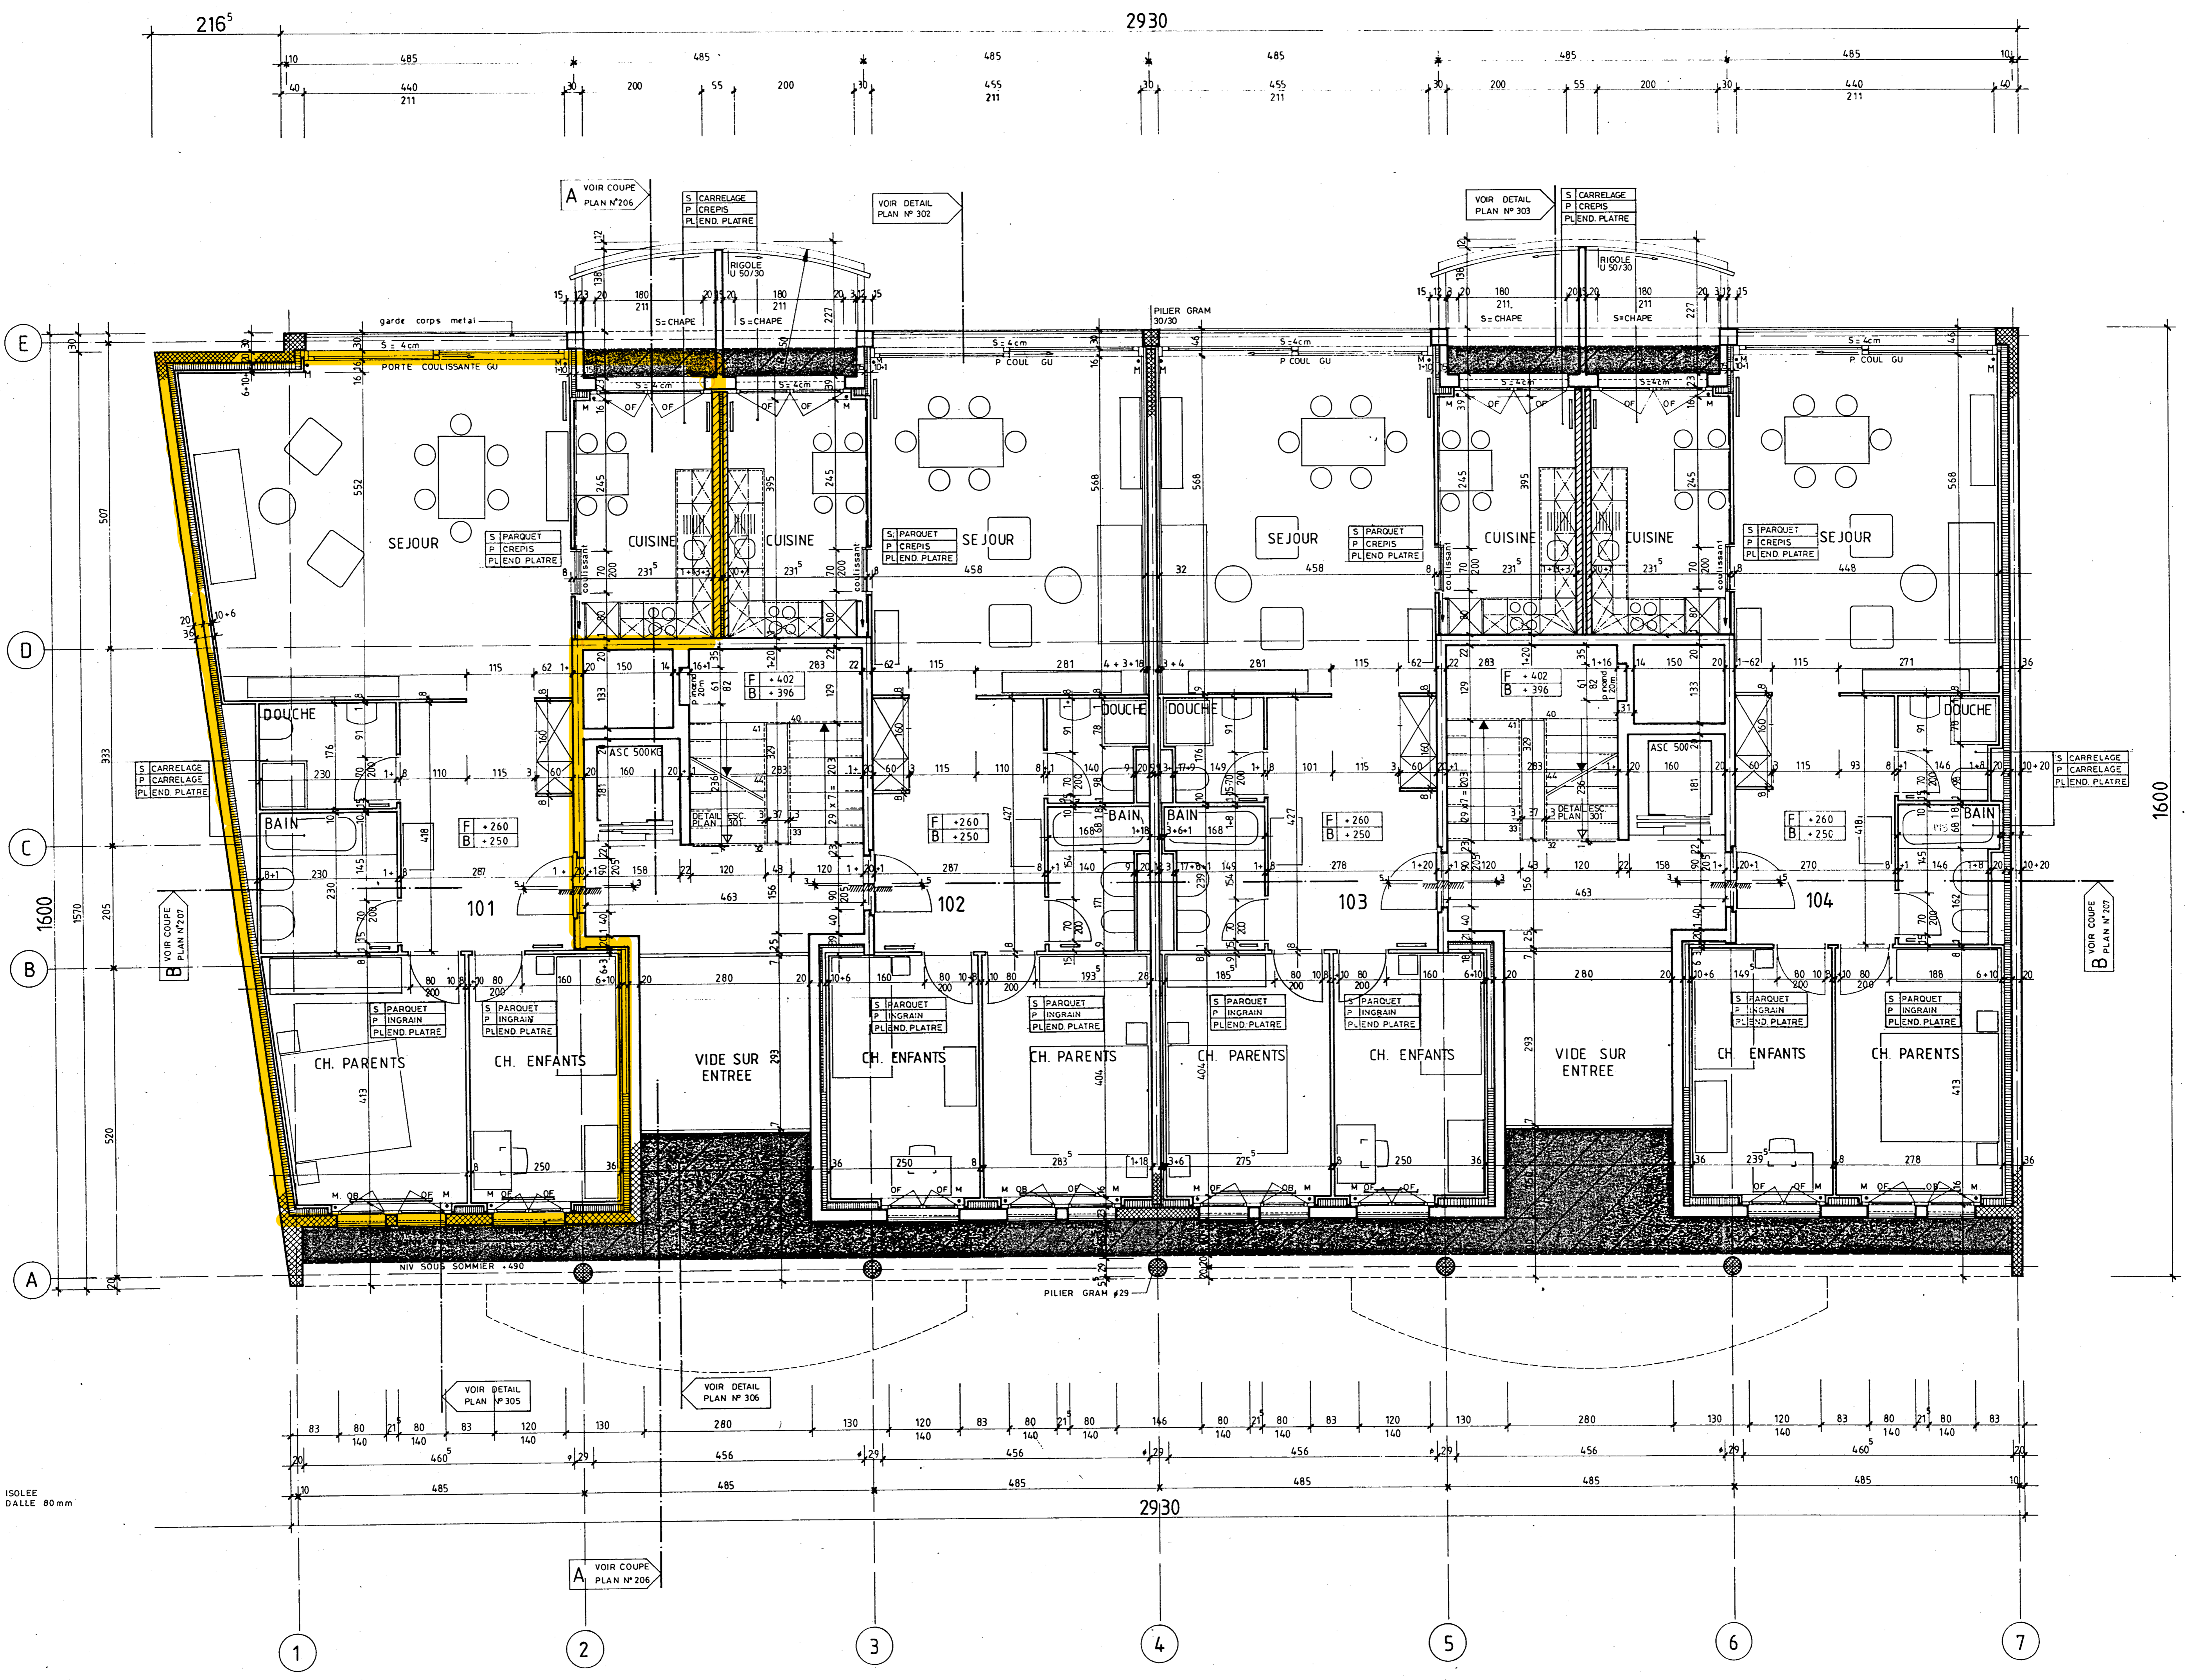

M O D E L E S F I L I A T I O N S	06.02.95 VP	IMMEUBLE RESIDENTIEL RUE DES ERABLES SUR PARCELLES 652, 653, 654	AFFAIRE N°
	15.02.95 VP		182
	21.01.95 CM		PLAN N°
			203
		P R E M I E R E T A G E	
		N I V F + 2 6 0 = 4 8 8 . 1 0	
DATE - DESSINAT:			ECHELLE:
VDM 23.11.94			1 / 5 0
FORMAT:	ARCHITECTE SIA/DPL EPFZ RUE DES VERGIERS 1190 ROMM TELEPHONE 027 / 23 00 35 TELEFAX 027 / 23 31 49	ATELIER D'ARCHITECTURE Antoine de Lavallée	
63 x 84			

ZONE ISOLEE
SOUS DALLE 80mm