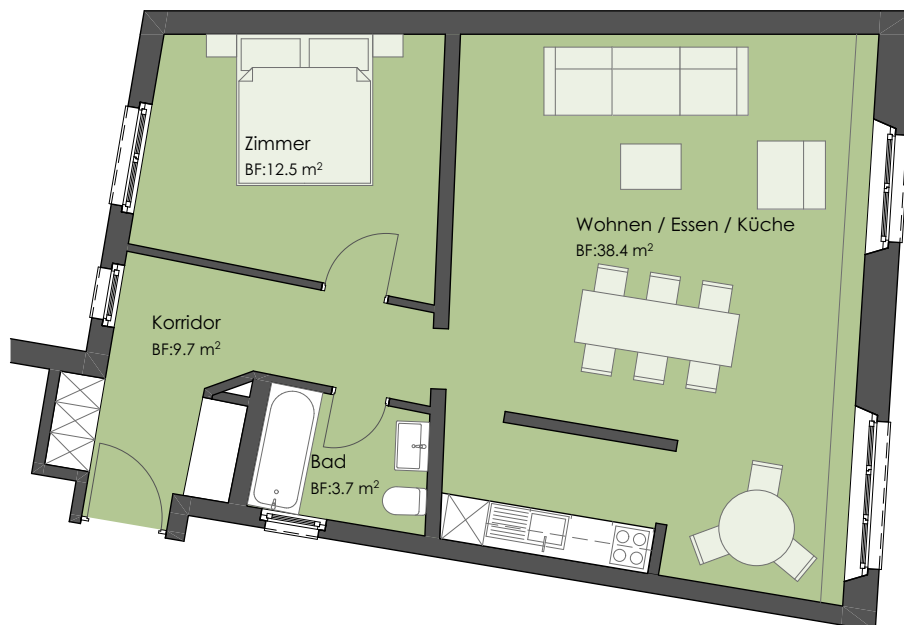

Moserstrasse 22, 8200 Schaffhausen

2.5 Zimmer-Wohnung, 64.3 m²
2. Obergeschoss

PRIVERA 
Mehr Wert für Immobilien

Stand Mai 2021: Alle Angaben sind unverbindlich. Die Möblierungen auf den Plänen dienen als Beispiele.