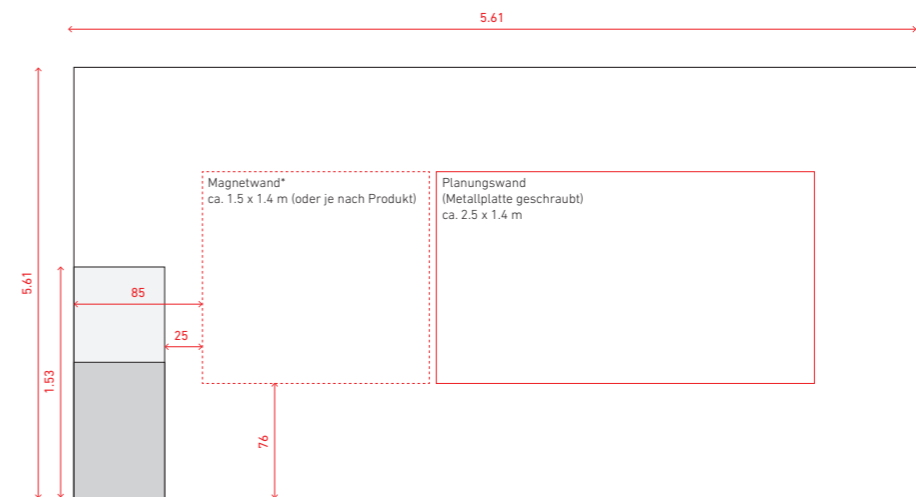

Steckdose

Grundriss/Ansicht Teeküche
Mst. 1:50

*Magnetische Platte (geklebt/verschraubt) hinter Gipsglatzstrich

Wandansicht rechts von Teeküche
Mst. 1:50