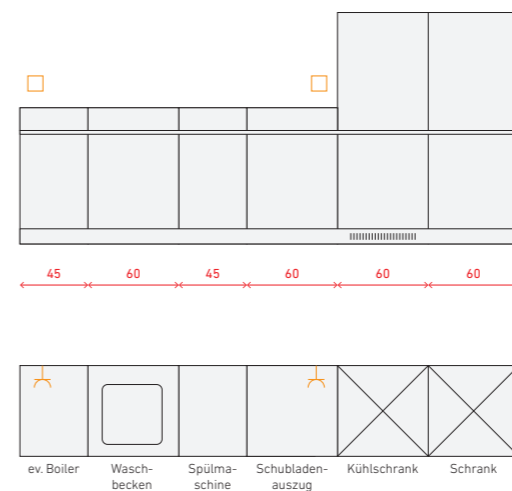

Steckdose

Grundriss/Ansicht Teeküche
Mst. 1:50

*Magnetische Platte (geklebt/verschraubt) hinter Gipsglatzstrich

Wandansicht rechts von Teeküche
Mst. 1:50