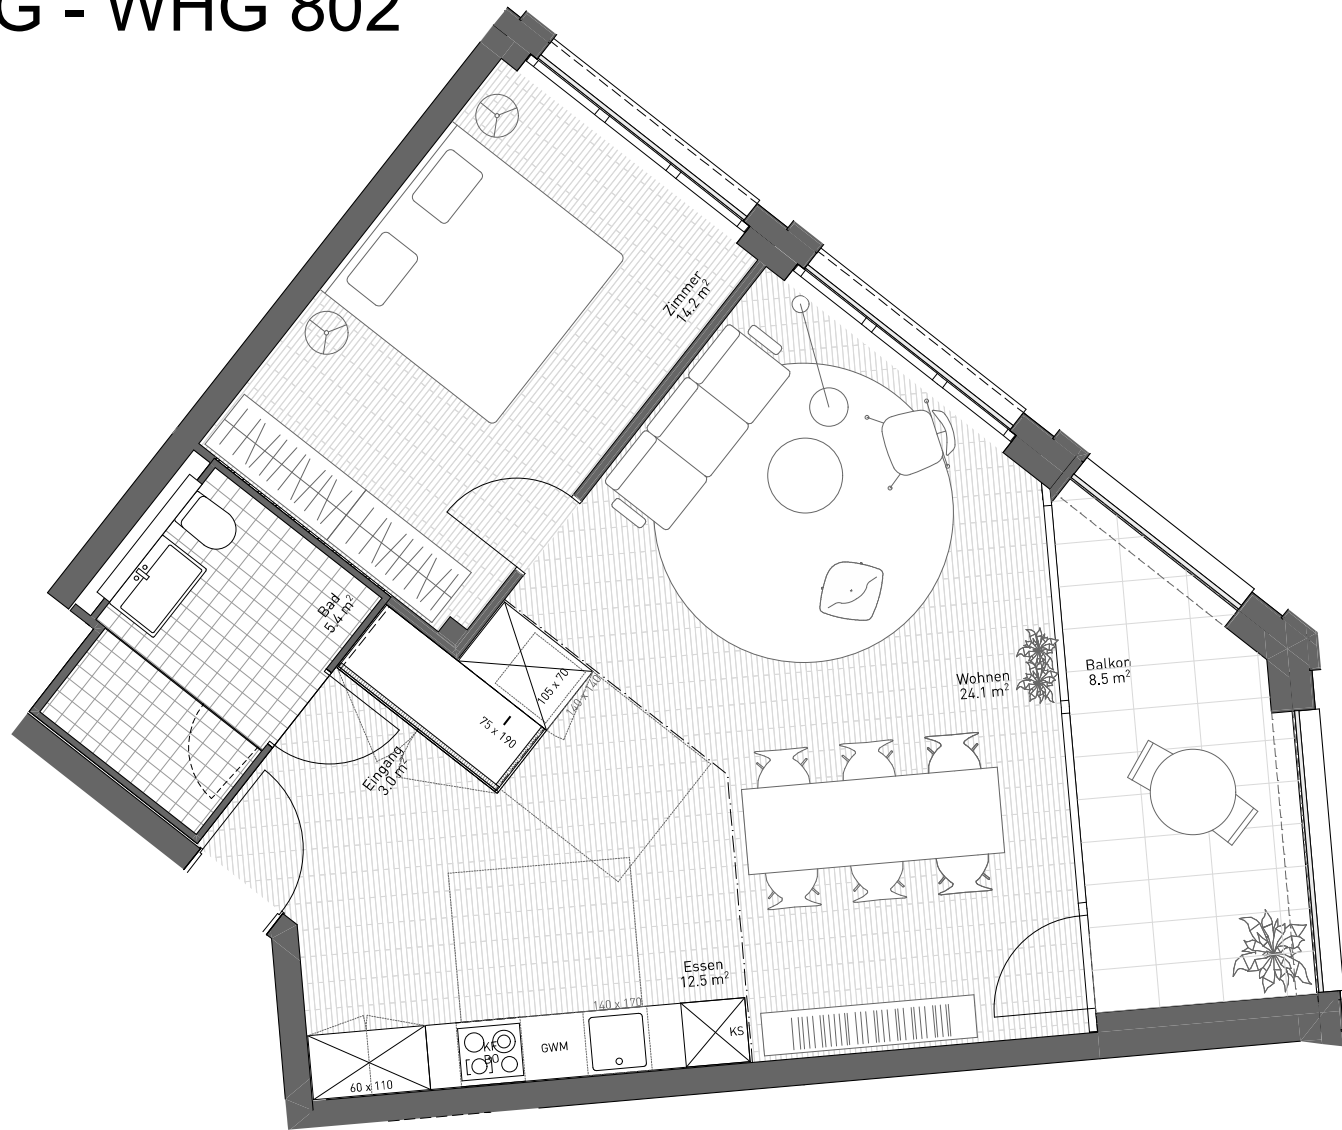

# 8.OG - WHG 802

Wohntypologie	Raumname	NGF
WHG 802	Zimmer	14.2
	Wohnen	24.1
	Essen	12.5
	Eingang	3.0
	Bad	5.4
		<b>59.2 m'</b>
	Anzahl:	8