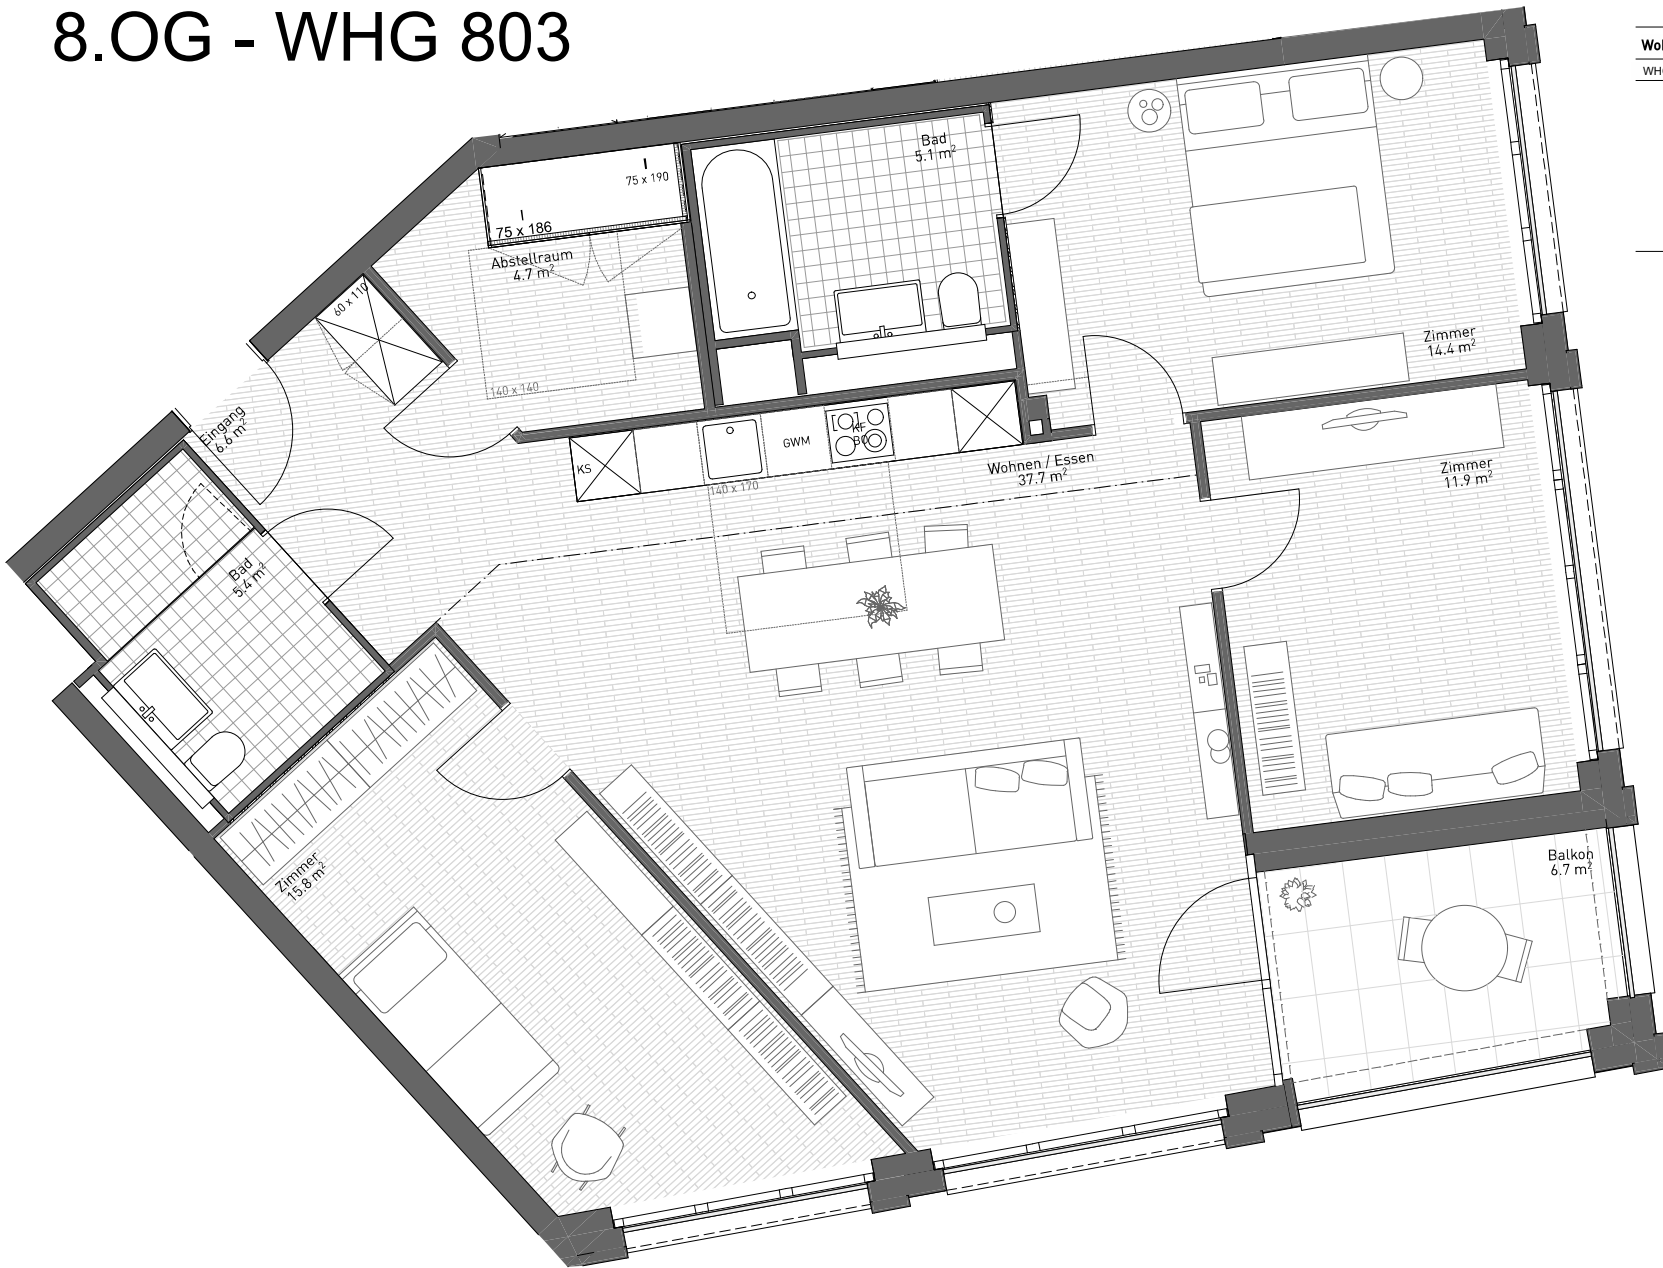

# 8.OG - WHG 803

Wohntypologie	Raumname	NGF
WHG 803	Zimmer	15.8
	Zimmer	14.4
	Zimmer	11.9
	Wohnen / Essen	37.7
	Eingang	6.6
	Bad	5.4
	Bad	5.4
	Abstellraum	4.7
	<b>101.9 m²</b>	
Anzahl:		8