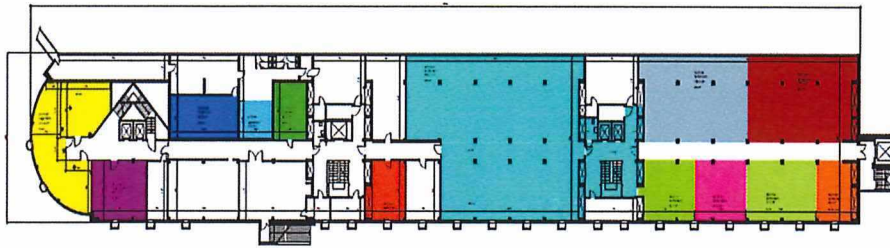

Legenschafts-Nr.: 10114
Adresse: Route de Mont Carmel 1,3,5
1762 Givisiez
Nutzungsart: Geschäftliegenschaft
Bewirtschafter: Wincasa AG
Druckdatum: 17.09.2018
Aktuelle Situation
Etage: 1. Untergeschoss

Vermietungsplan Mietobjekt

	Fläche m2
01-5101	31
01-5102	112
01-5103	49
01-5104	54
01-5105	21
02-5102	37
02-5103	509
03-5104	71
03-5106	40
03-5109	160
03-5110	155
03-5111	53
03-5112	52

Vermietbare Flächen	1334
davon ZF	0
davon PP	0