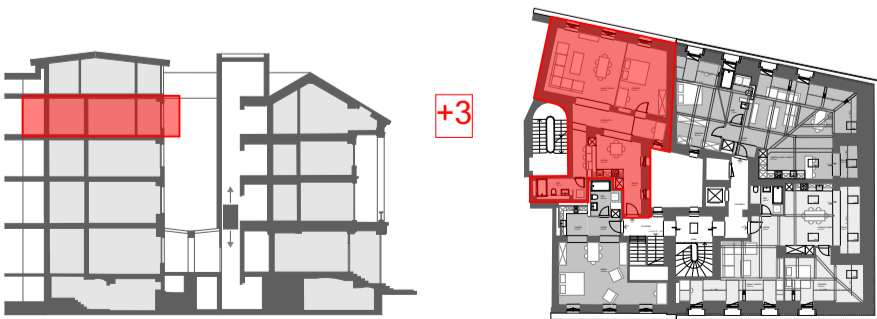

Surface nette totale = 89.9 m2

PURY 13 | MÔLE 2-4 | PARCELLE N° 28 & 12742 | NEUCHÂTEL

Plans par appartement
Appartement 32

 maison d'art'chitecture serge grad sa <small>ch 2063 fenin / ne - léo châtelain 12 - tél. +41(0)32 853 40 60</small>		
développement mizuki stilli	date création 04.05.2021	n°affaire 2003
format A3	échelle(s) 1 : 50	n°plan P 30.02