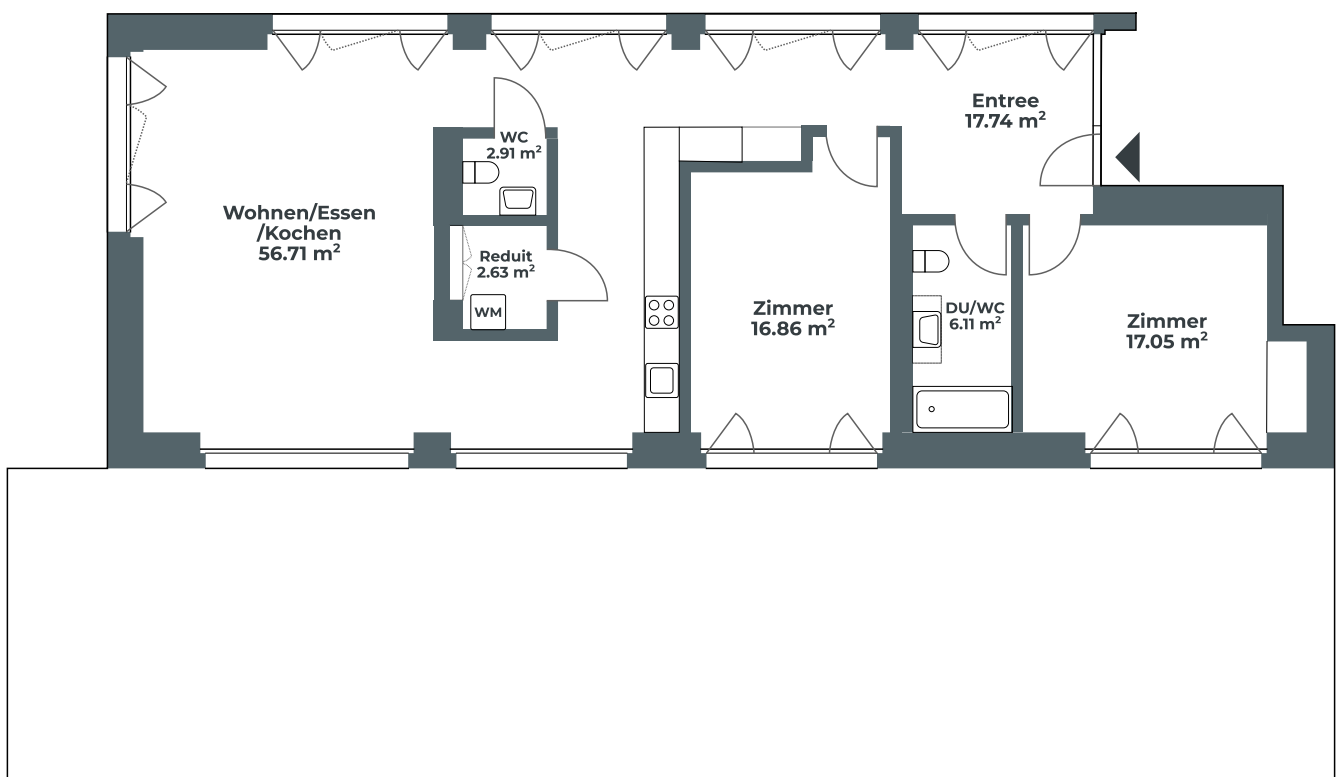

AUF INS LEBEN.
daVia

3.5 Zimmer-Wohnung **Wohnfläche: 119m²**

Die Quadratmeterangaben können allenfalls minimal vom tatsächlichen Grundriss abweichen.